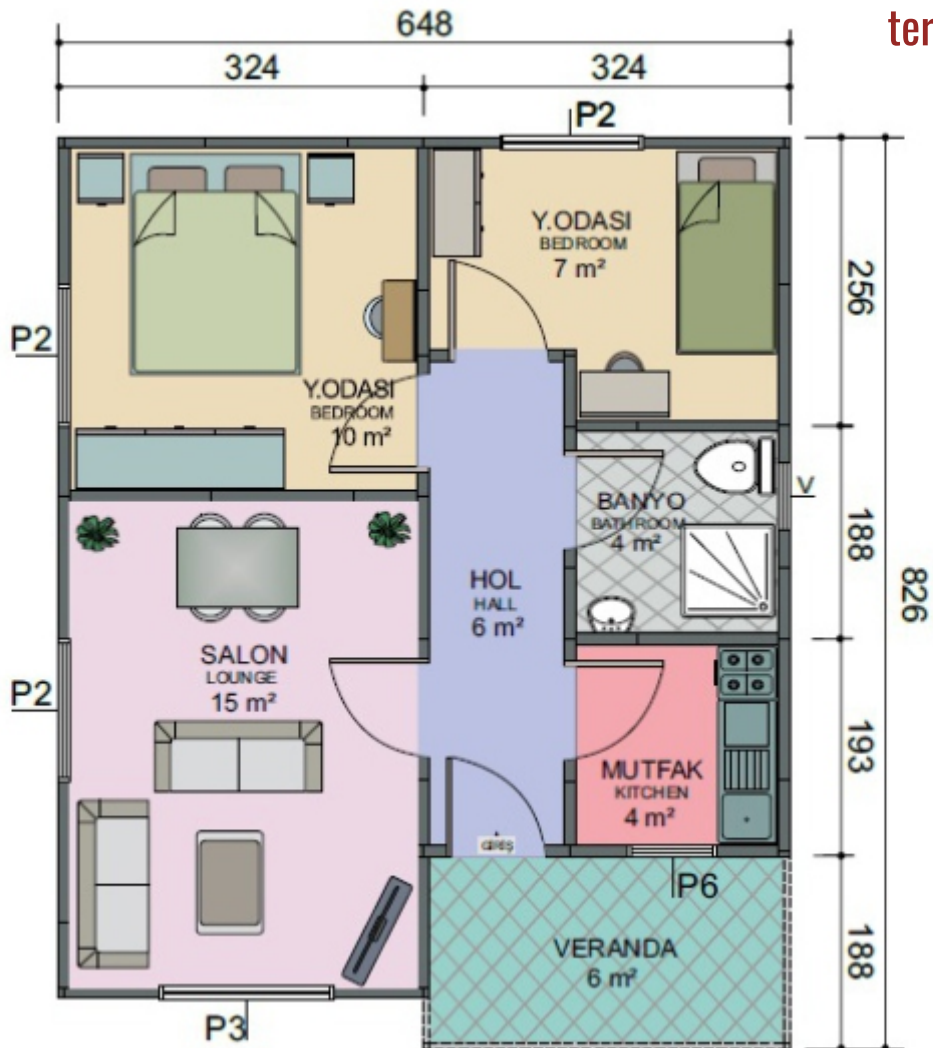

# 42+7 m2 Veranda

**TD TERMODUVAR**  
ISI İZOLASYONLU HAZIR DUVAR SİSTEMLERİ

**Tek Katlı Prefabrik Konut**  
**53 m<sup>2</sup>**

**Td0105**

47+6 m<sup>2</sup> Veranda

termoduvar.com.tr

**TD TERMODUVAR**  
ISI İZOLASYONLU HAZIR DUVAR SİSTEMLERİ

**Tek Katlı Prefabrik Konut**  
**62 m<sup>2</sup>**

**Td0106**

55+7 m2 Veranda

773

termoduvar.com.tr

**TD TERMODUVAR**  
İSİ İZOLASYONLU HAZIR DUVAR SİSTEMLERİ

**Tek Katlı Prefabrik Konut**  
**68 m<sup>2</sup>**

**Td0107**

61+7 m<sup>2</sup> Veranda

termoduvar.com.tr

**TD TERMODUVAR**  
İSİ İZOLASYONLU HAZIR DUVAR SİSTEMLERİ

**Tek Katlı Prefabrik Konut**  
**72 m<sup>2</sup>**

**Td0108**

68+4 m<sup>2</sup> Veranda

termoduvar.com.tr