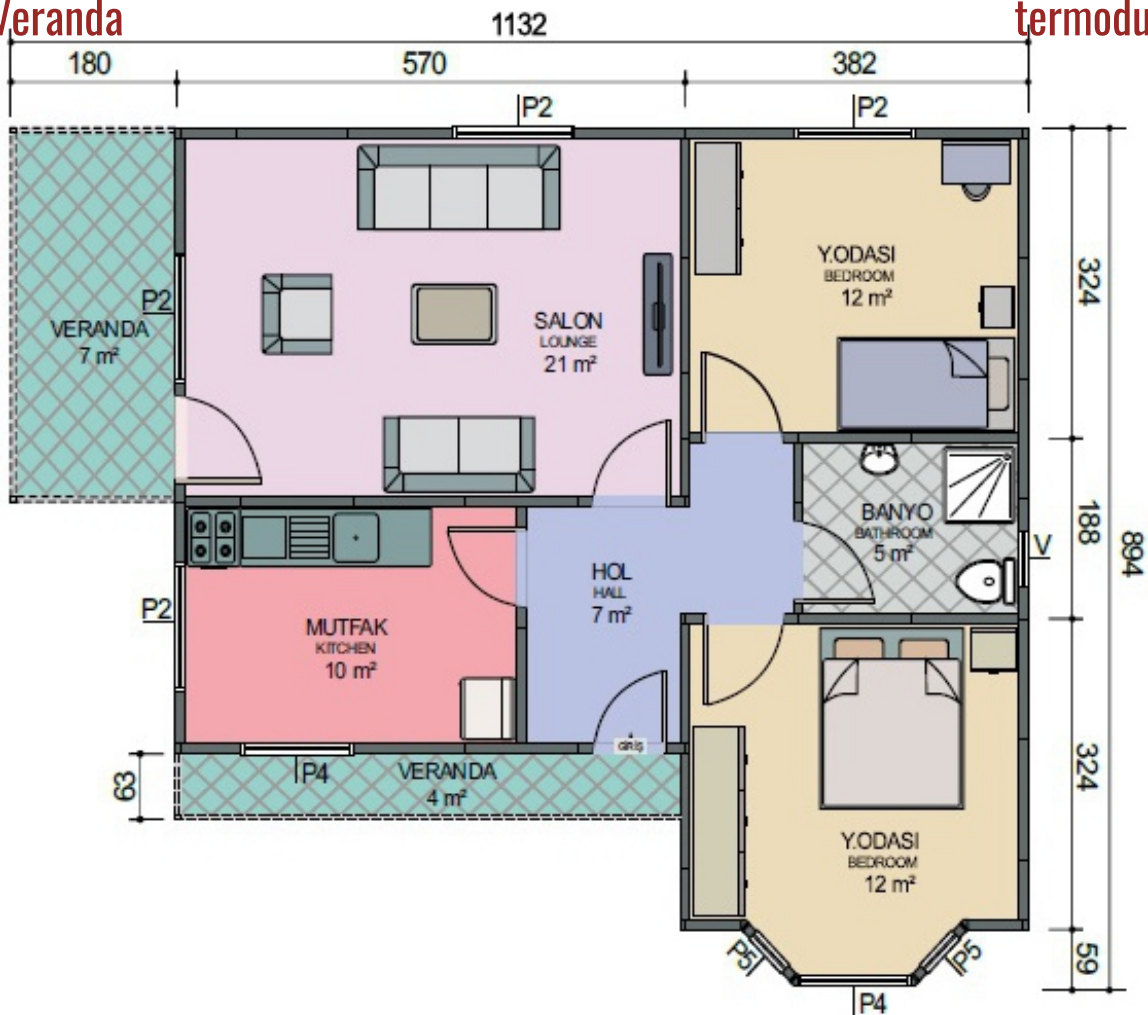

69+8 m2 Veranda

termoduvar.com.tr

**TD TERMODUVAR**  
ISI İZOLASYONLU HAZIR DUVAR SİSTEMLERİ

**Tek Katlı Prefabrik Konut**  
**78 m<sup>2</sup>**

**Td0112**

# 70+8 m2 Veranda

termoduvar.com.tr

**TD TERMODUVAR**  
ISI İZOLASYONLU HAZIR DUVAR SİSTEMLERİ

**Tek Katlı Prefabrik Konut**  
**80 m2**

**Td0113**

73+7 m<sup>2</sup> Veranda

termoduvar.com.tr

**TD TERMODUVAR**  
ISI İZOLASYONLU HAZIR DUVAR SİSTEMLERİ

**Tek Katlı Prefabrik Konut**  
**81 m2**

**Td0114**

78+3 m2 Veranda

termoduvar.com.tr

**TD TERMODUVAR**  
ISI İZOLASYONLU HAZIR DUVAR SİSTEMLERİ

**Tek Katlı Prefabrik Konut**  
**82 m2**

**Td0115**

68+14 m<sup>2</sup> Veranda