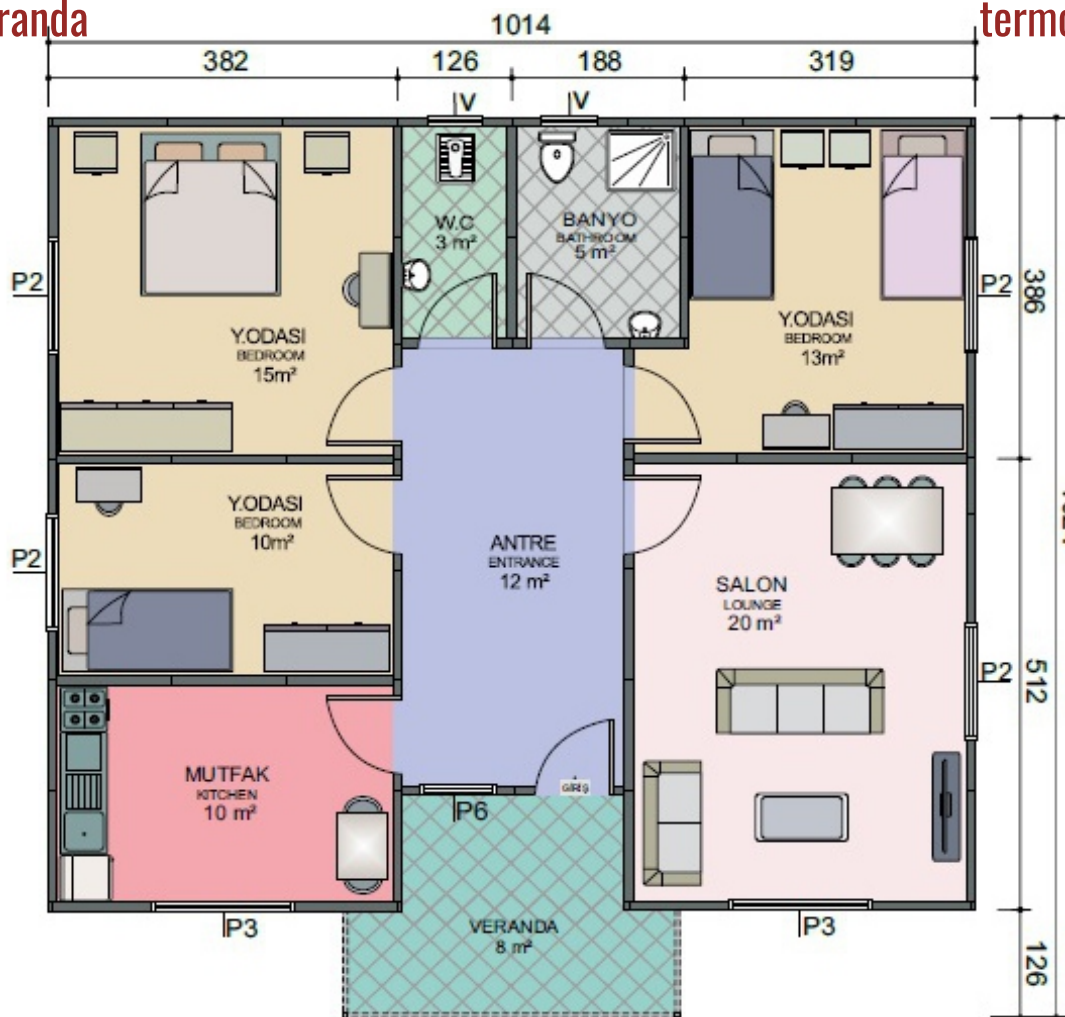

**Tek Katlı Prefabrik Konut**  
**91 m<sup>2</sup>**

**Td0117**

81+10 m<sup>2</sup> Veranda

termoduvar.com.tr

**TD TERMODUVAR**  
ISI İZOLASYONLU HAZIR DUVAR SİSTEMLERİ

**Tek Katlı Prefabrik Konut**  
**95 m<sup>2</sup>**

**Td0118**

87+8 m2 Veranda

termoduvar.com.tr

**TD TERMODUVAR**  
ISI İZOLASYONLU HAZIR DUVAR SİSTEMLERİ

**Tek Katlı Prefabrik Konut**  
**98 m<sup>2</sup>**

**Td0119**

**TD TERMODUVAR**  
ISI İZOLASYONLU HAZIR DUVAR SİSTEMLERİ

**Tek Katlı Prefabrik Konut**  
**109 m<sup>2</sup>**

**Td0120**

107+2 m2 Veranda

[termoduvar.com.tr](http://termoduvar.com.tr)

**TD TERMODUVAR**  
ISI İZOLASYONLU HAZIR DUVAR SİSTEMLERİ

**Tek Katlı Prefabrik Konut**  
**113 m<sup>2</sup>**