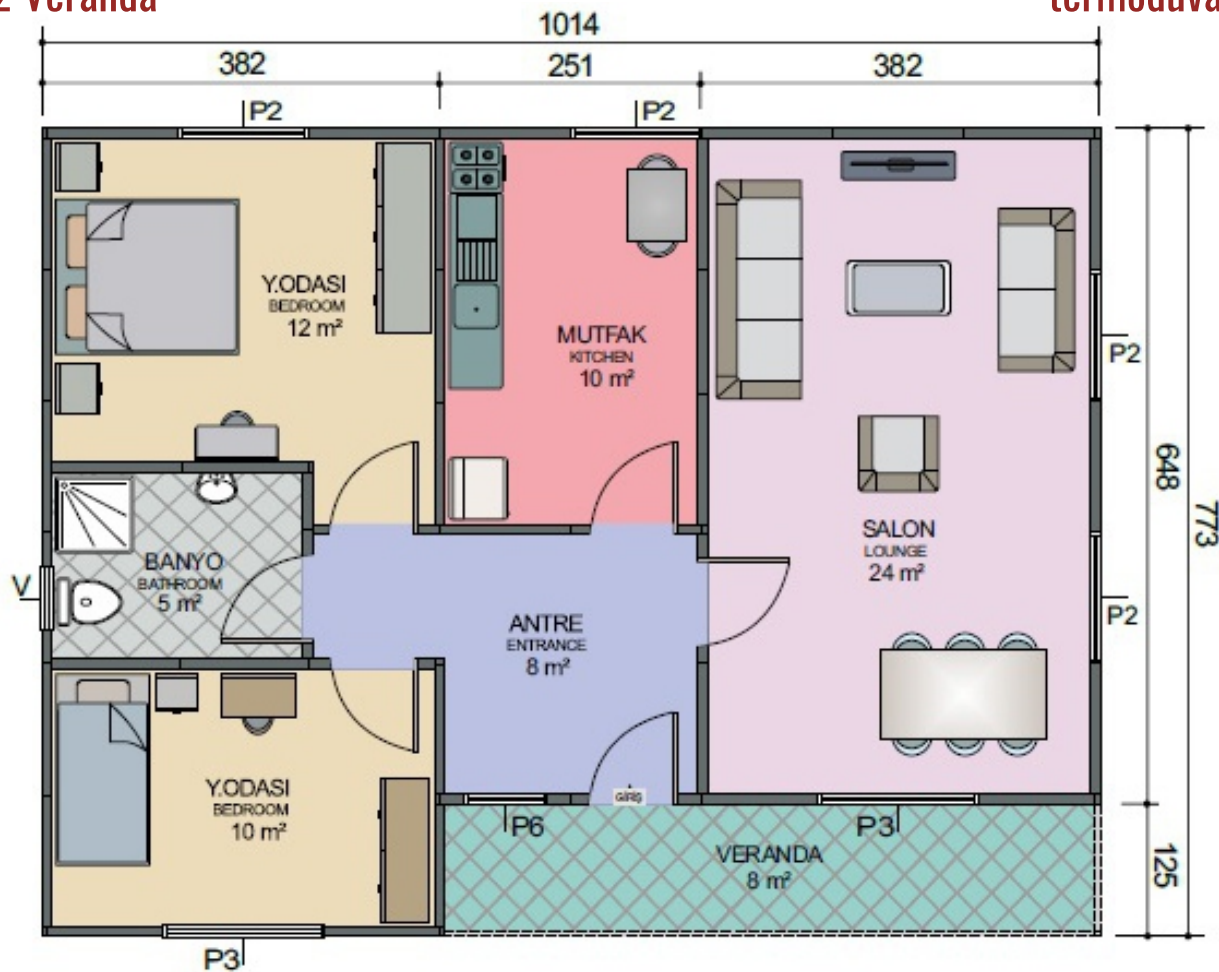

69+8 m2 Veranda

termoduvar.com.tr

**TD TERMODUVAR**  
ISI İZOLASYONLU HAZIR DUVAR SİSTEMLERİ

**Tek Katlı Prefabrik Konut**  
**78 m<sup>2</sup>**

**Td0112**

# 70+8 m2 Veranda

termoduvar.com.tr

**TD TERMODUVAR**  
ISI İZOLASYONLU HAZIR DUVAR SİSTEMLERİ

**Tek Katlı Prefabrik Konut**  
**80 m2**

**Td0113**

73+7 m<sup>2</sup> Veranda

termoduvar.com.tr

**TD TERMODUVAR**  
ISI İZOLASYONLU HAZIR DUVAR SİSTEMLERİ

**Tek Katlı Prefabrik Konut**  
**81 m2**

**Td0114**

78+3 m2 Veranda

termoduvar.com.tr

**TD TERMODUVAR**  
ISI İZOLASYONLU HAZIR DUVAR SİSTEMLERİ

**Tek Katlı Prefabrik Konut**  
**82 m2**

**Td0115**

68+14 m<sup>2</sup> Veranda