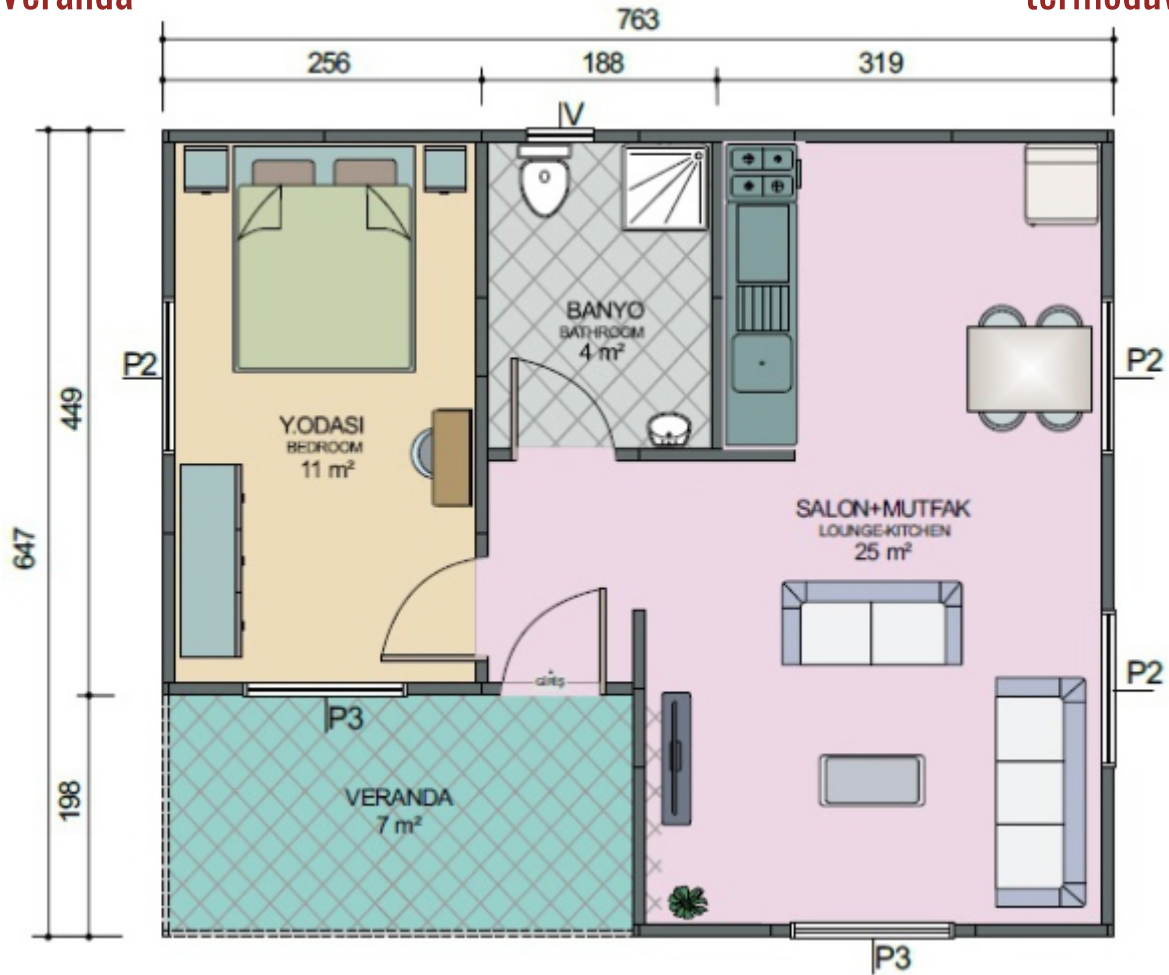

**Tek Katlı Prefabrik Konut**  
**40 m<sup>2</sup>**

**Td0101**

**TD TERMODUVAR**  
ISI İZOLASYONLU HAZIR DUVAR SİSTEMLERİ

**Tek Katlı Prefabrik Konut**  
**45 m<sup>2</sup>**

**Td0102**

40+5 m<sup>2</sup> Veranda

termoduvar.com.tr

**TD TERMODUVAR**  
ISI İZOLASYONLU HAZIR DUVAR SİSTEMLERİ

**Tek Katlı Prefabrik Konut**  
**49 m<sup>2</sup>**

**Td0103**

49 m<sup>2</sup>

termoduvar.com.tr

**TD TERMODUVAR**  
ISI İZOLASYONLU HAZIR DUVAR SİSTEMLERİ

# 42+7 m2 Veranda

**TD TERMODUVAR**  
ISI İZOLASYONLU HAZIR DUVAR SİSTEMLERİ

**Tek Katlı Prefabrik Konut**  
**53 m<sup>2</sup>**

**Td0105**

47+6 m<sup>2</sup> Veranda

termoduvar.com.tr

**TD TERMODUVAR**  
ISI İZOLASYONLU HAZIR DUVAR SİSTEMLERİ