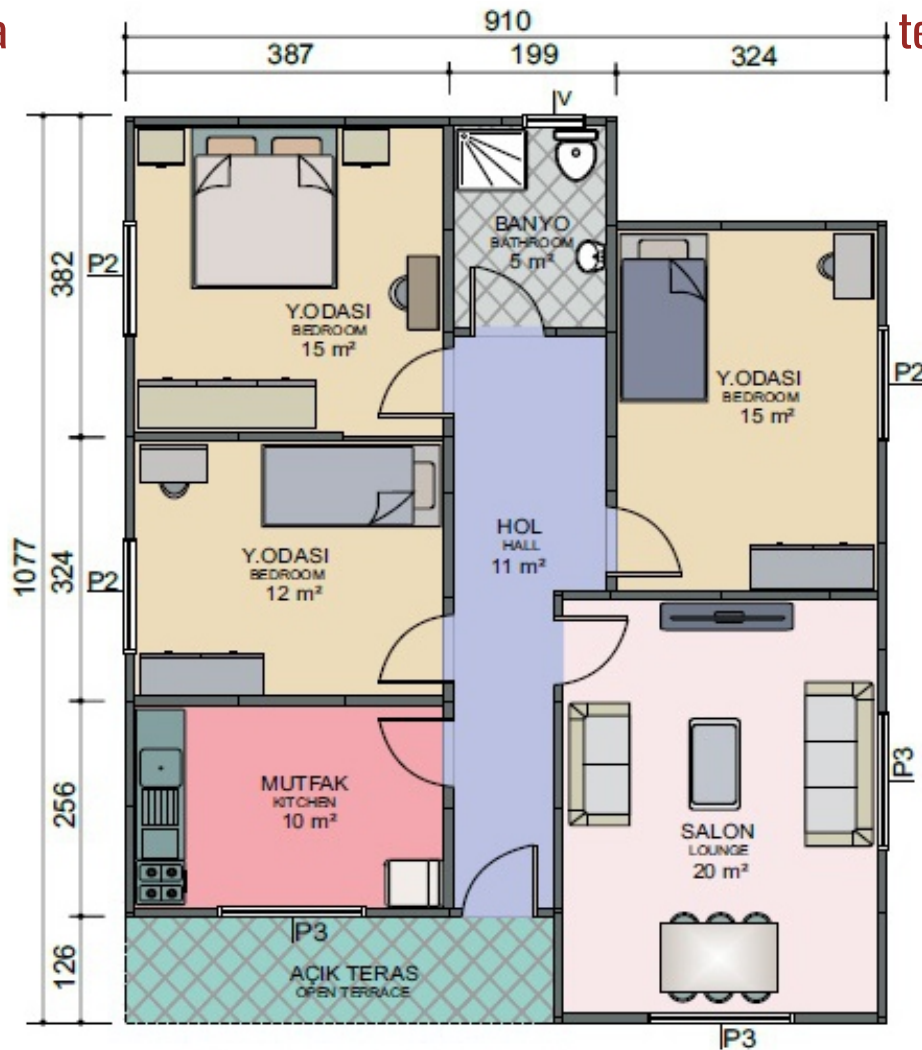

**Tek Katlı Prefabrik Konut**  
**81 m2**

**Td0114**

78+3 m2 Veranda

termoduvar.com.tr

**TD TERMODUVAR**  
ISI İZOLASYONLU HAZIR DUVAR SİSTEMLERİ

**Tek Katlı Prefabrik Konut**  
**82 m2**

**Td0115**

68+14 m<sup>2</sup> Veranda

termoduvar.com.tr

**TD TERMODUVAR**  
ISI İZOLASYONLU HAZIR DUVAR SİSTEMLERİ

**Tek Katlı Prefabrik Konut**  
**90 m<sup>2</sup>**

**Td0116**

86+4 m<sup>2</sup> Veranda

termoduvar.com.tr

**TD TERMODUVAR**  
ISI İZOLASYONLU HAZIR DUVAR SİSTEMLERİ