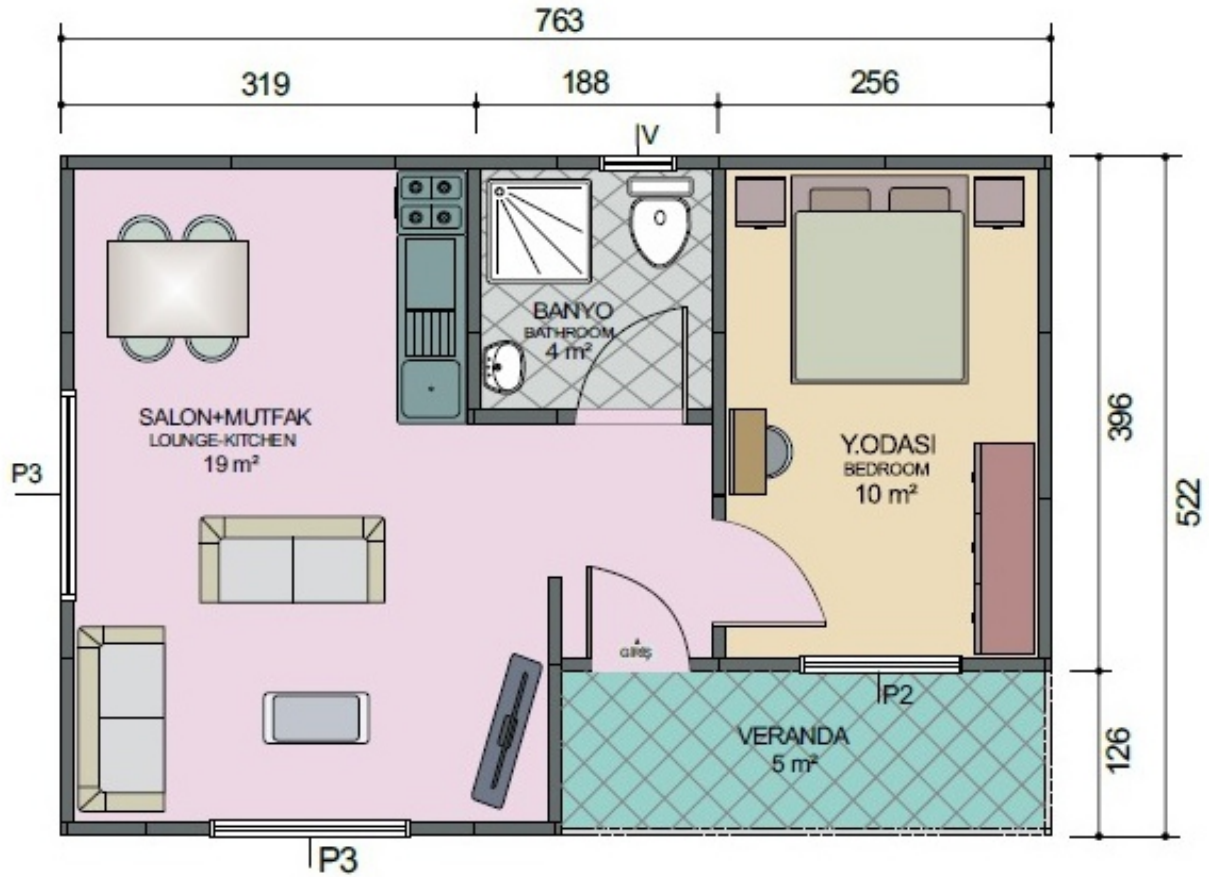

**Tek Katlı Prefabrik Konut**  
**40 m<sup>2</sup>**

**Td0101**

**TD TERMODUVAR**  
ISI İZOLASYONLU HAZIR DUVAR SİSTEMLERİ

**Tek Katlı Prefabrik Konut**  
**45 m<sup>2</sup>**

**Td0102**

40+5 m<sup>2</sup> Veranda