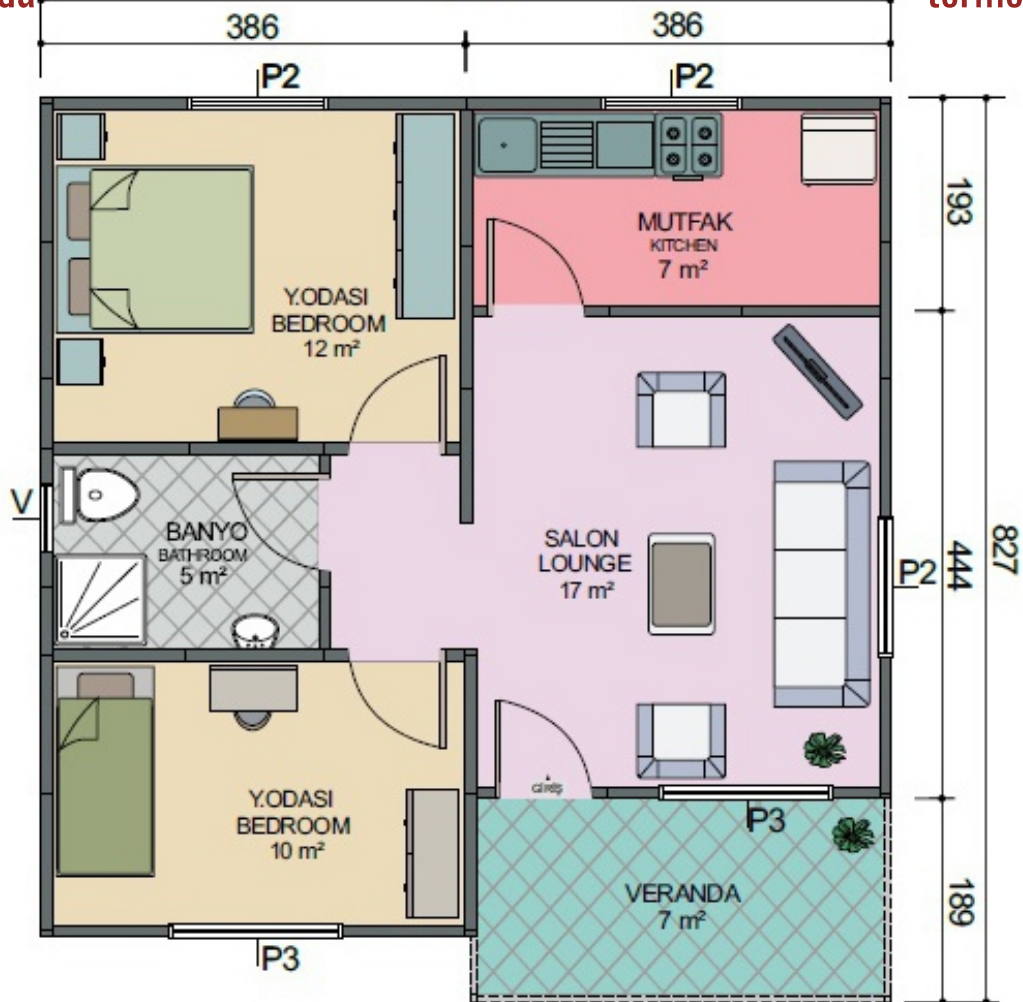

# 42+7 m2 Veranda

**TD TERMODUVAR**  
ISI İZOLASYONLU HAZIR DUVAR SİSTEMLERİ

**Tek Katlı Prefabrik Konut**  
**53 m<sup>2</sup>**

**Td0105**

47+6 m<sup>2</sup> Veranda

termoduvar.com.tr

**TD TERMODUVAR**  
ISI İZOLASYONLU HAZIR DUVAR SİSTEMLERİ

**Tek Katlı Prefabrik Konut**  
**62 m<sup>2</sup>**

**Td0106**

55+7 m2 Veranda

773

termoduvar.com.tr

**TD TERMODUVAR**  
İSİ İZOLASYONLU HAZIR DUVAR SİSTEMLERİ

**Tek Katlı Prefabrik Konut**  
**68 m<sup>2</sup>**

**Td0107**

61+7 m<sup>2</sup> Veranda

termoduvar.com.tr

**TD TERMODUVAR**  
İSİ İZOLASYONLU HAZIR DUVAR SİSTEMLERİ

**Tek Katlı Prefabrik Konut**  
**72 m<sup>2</sup>**

**Td0108**

68+4 m<sup>2</sup> Veranda

termoduvar.com.tr