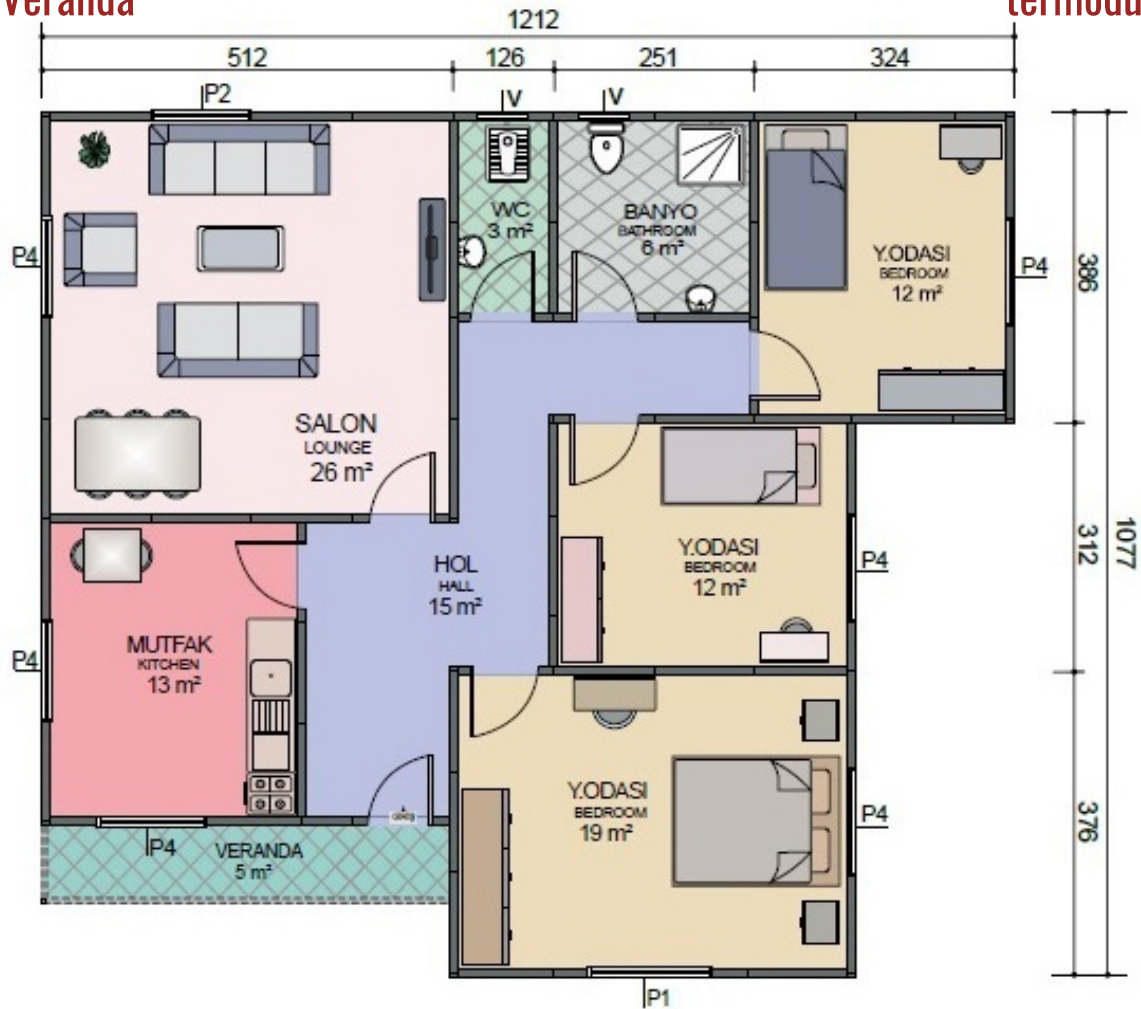

**Td0118**

87+8 m2 Veranda

termoduvar.com.tr

**TD TERMODUVAR**  
ISI İZOLASYONLU HAZIR DUVAR SİSTEMLERİ

**Tek Katlı Prefabrik Konut**  
**98 m<sup>2</sup>**

**Td0119**

**TD TERMODUVAR**  
ISI İZOLASYONLU HAZIR DUVAR SİSTEMLERİ

**Tek Katlı Prefabrik Konut**  
**109 m<sup>2</sup>**

**Td0120**

107+2 m2 Veranda

[termoduvar.com.tr](http://termoduvar.com.tr)

**TD TERMODUVAR**  
ISI İZOLASYONLU HAZIR DUVAR SİSTEMLERİ

**Tek Katlı Prefabrik Konut**  
**113 m<sup>2</sup>**

**Td0121**

108+5 m<sup>2</sup> Veranda

termoduvar.com.tr

**TD TERMODUVAR**  
ISI İZOLASYONLU HAZIR DUVAR SİSTEMLERİ

**Tek Katlı Prefabrik Konut**  
**117 m<sup>2</sup>**

**Td0122**