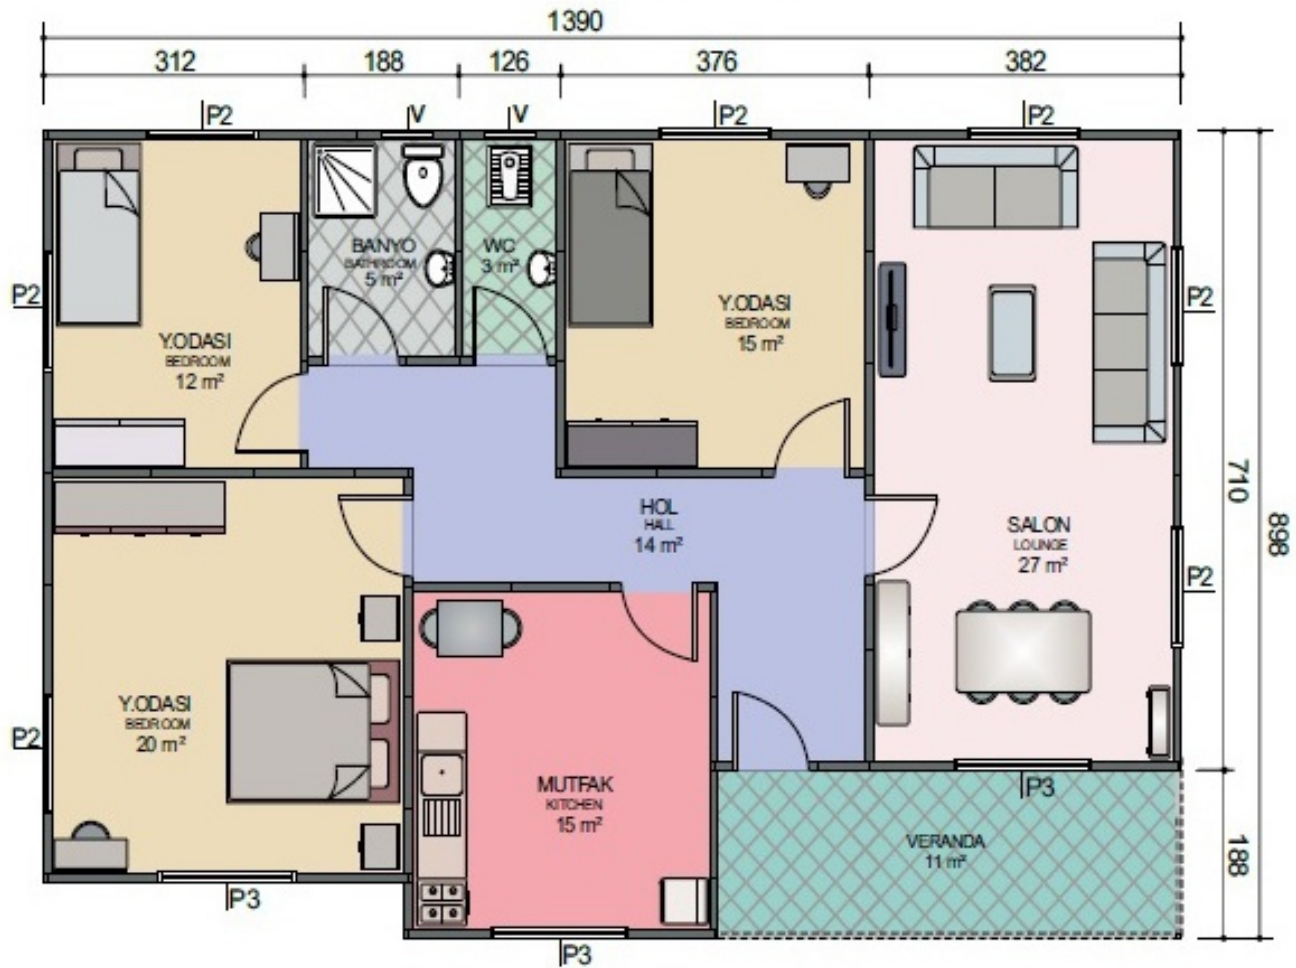

# 113+8 m2 Veranda

termoduvar.com.tr

**TD TERMODUVAR**  
ISI İZOLASYONLU HAZIR DUVAR SİSTEMLERİ

**Tek Katlı Prefabrik Konut**  
**122 m2**

**Td0124**

**TD TERMODUVAR**  
ISI İZOLASYONLU HAZIR DUVAR SİSTEMLERİ