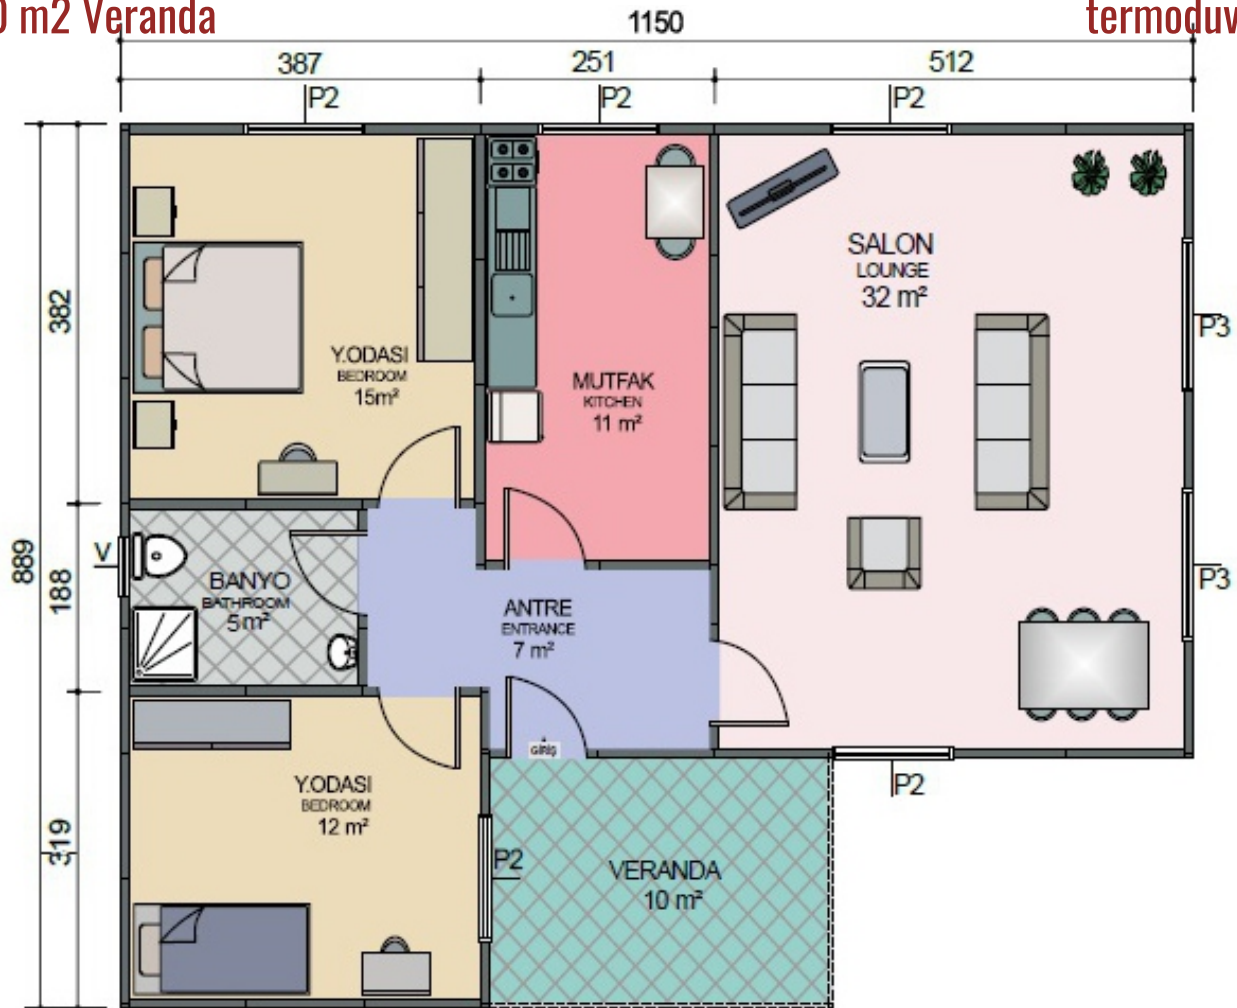

81+10 m² Veranda

termoduvar.com.tr