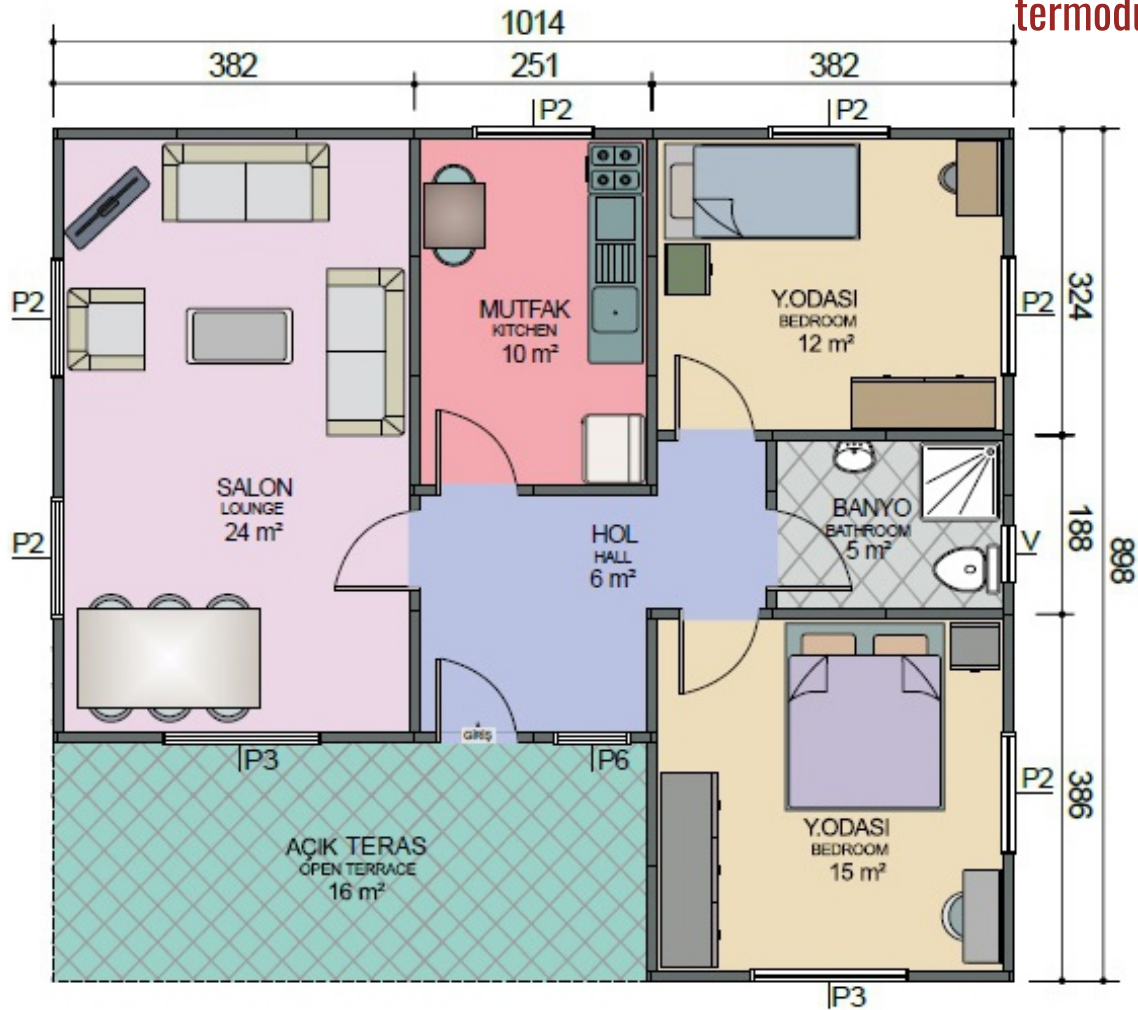

75 m²

termoduvar.com.tr