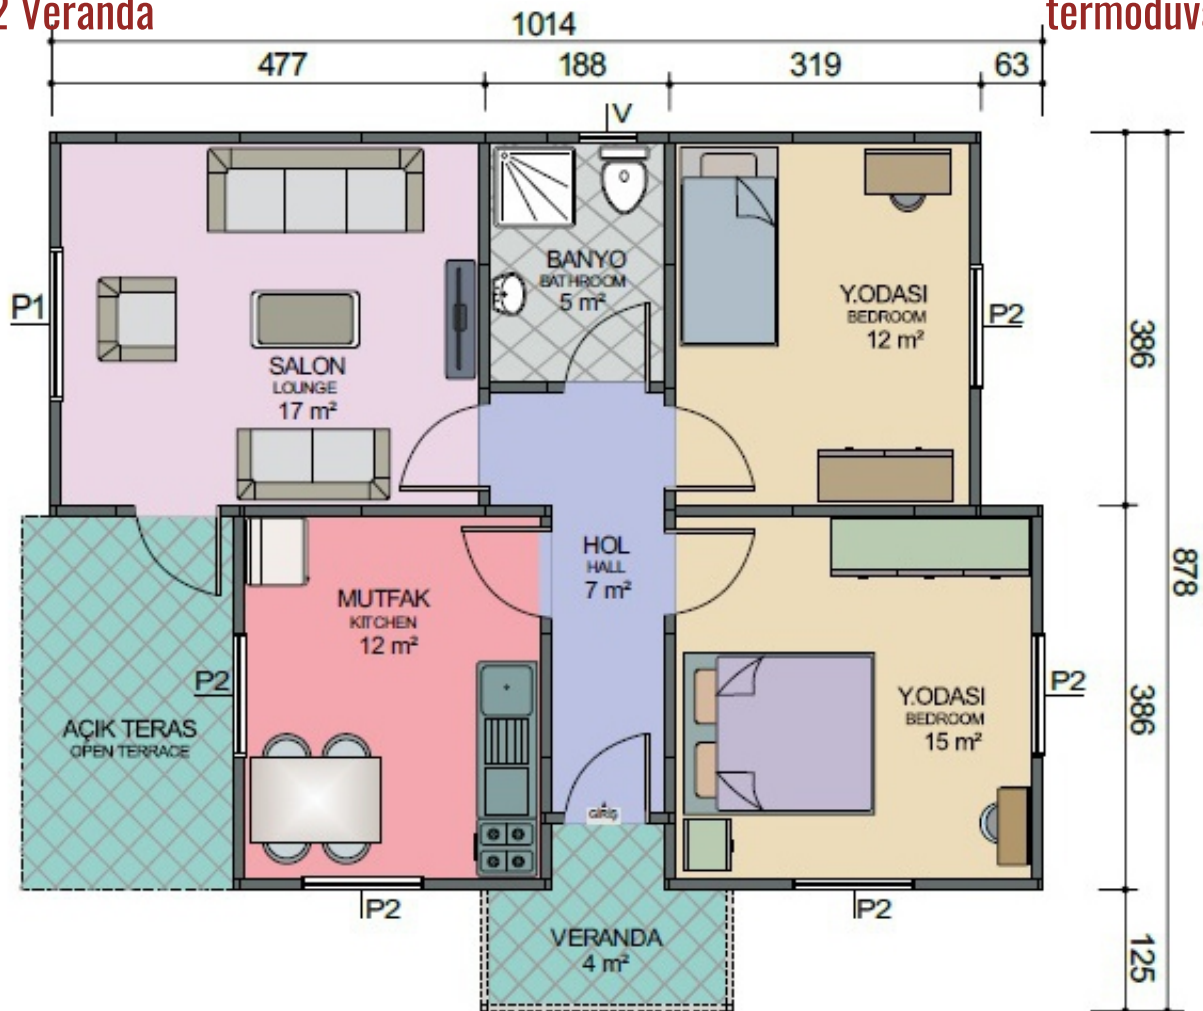

**Tek Katlı Prefabrik Konut**  
**62 m<sup>2</sup>**

**Td0106**

55+7 m2 Veranda

773

termoduvar.com.tr

**TD TERMODUVAR**  
İSİ İZOLASYONLU HAZIR DUVAR SİSTEMLERİ

**Tek Katlı Prefabrik Konut**  
**68 m<sup>2</sup>**

**Td0107**

61+7 m<sup>2</sup> Veranda

termoduvar.com.tr

**TD TERMODUVAR**  
İSİ İZOLASYONLU HAZIR DUVAR SİSTEMLERİ

**Tek Katlı Prefabrik Konut**  
**72 m<sup>2</sup>**

**Td0108**

68+4 m<sup>2</sup> Veranda

termoduvar.com.tr