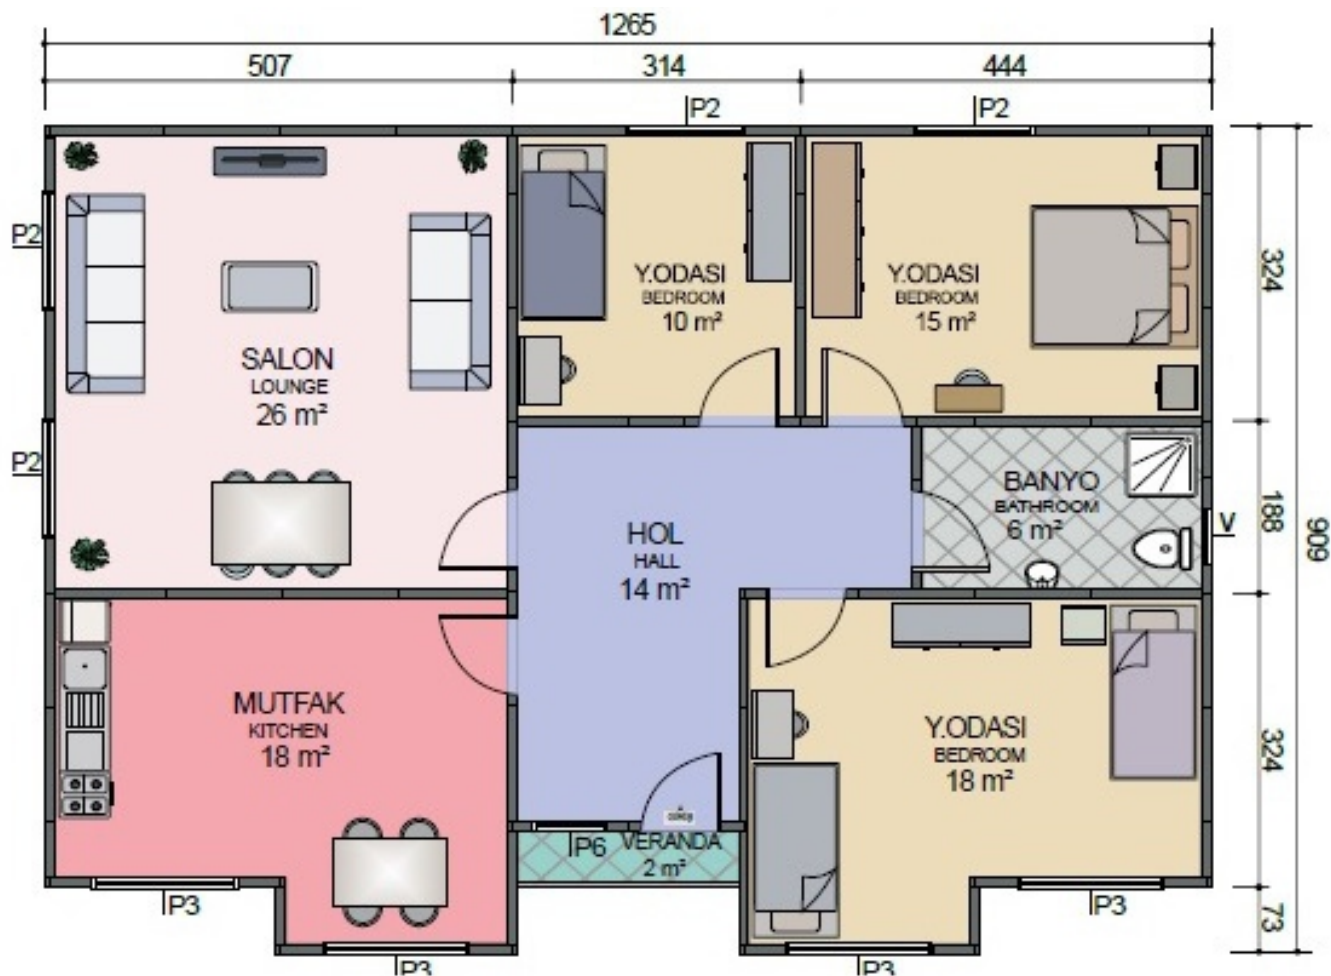

**Tek Katlı Prefabrik Konut**  
**109 m<sup>2</sup>**

**Td0120**

107+2 m2 Veranda

[termoduvar.com.tr](http://termoduvar.com.tr)

**TD TERMODUVAR**  
ISI İZOLASYONLU HAZIR DUVAR SİSTEMLERİ

**Tek Katlı Prefabrik Konut**  
**113 m<sup>2</sup>**