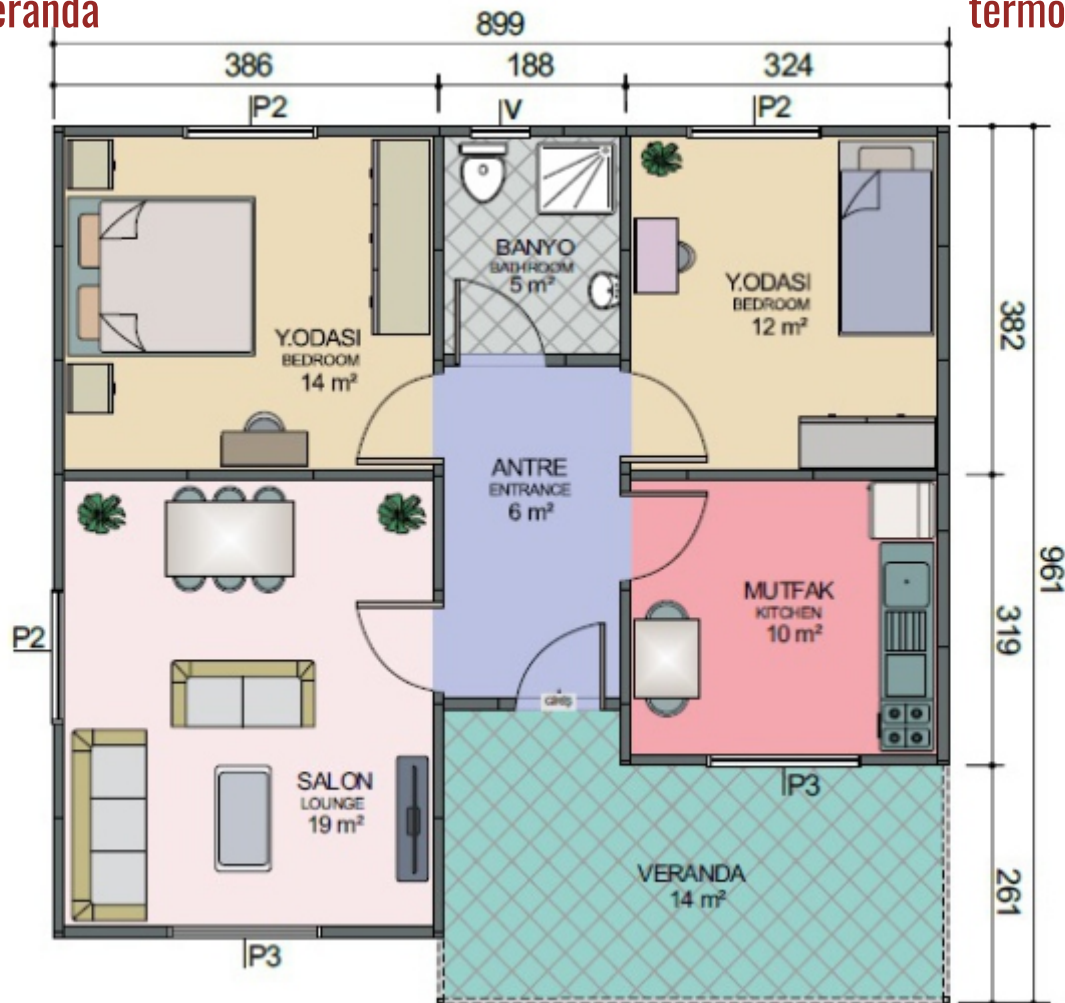

# 70+8 m2 Veranda

termoduvar.com.tr

**TD TERMODUVAR**  
ISI İZOLASYONLU HAZIR DUVAR SİSTEMLERİ

**Tek Katlı Prefabrik Konut**  
**80 m2**

**Td0113**

73+7 m<sup>2</sup> Veranda

termoduvar.com.tr

**TD TERMODUVAR**  
ISI İZOLASYONLU HAZIR DUVAR SİSTEMLERİ

**Tek Katlı Prefabrik Konut**  
**81 m2**

**Td0114**

78+3 m2 Veranda

termoduvar.com.tr

**TD TERMODUVAR**  
ISI İZOLASYONLU HAZIR DUVAR SİSTEMLERİ

**Tek Katlı Prefabrik Konut**  
**82 m2**

**Td0115**

68+14 m<sup>2</sup> Veranda

termoduvar.com.tr

**TD TERMODUVAR**  
ISI İZOLASYONLU HAZIR DUVAR SİSTEMLERİ

**Tek Katlı Prefabrik Konut**  
**90 m<sup>2</sup>**

**Td0116**

86+4 m<sup>2</sup> Veranda

termoduvar.com.tr

**TD TERMODUVAR**  
ISI İZOLASYONLU HAZIR DUVAR SİSTEMLERİ