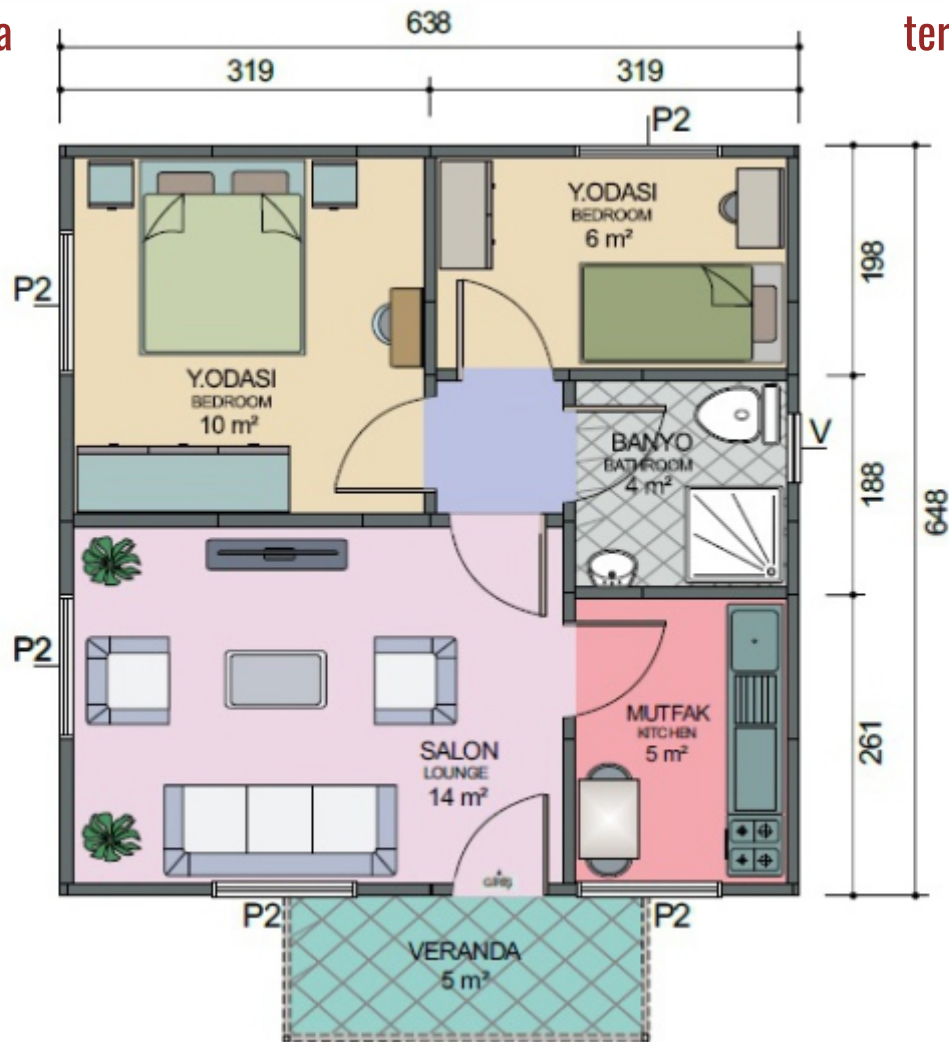

**Tek Katlı Prefabrik Konut**  
**40 m<sup>2</sup>**

**Td0101**

**TD TERMODUVAR**  
ISI İZOLASYONLU HAZIR DUVAR SİSTEMLERİ

**Tek Katlı Prefabrik Konut**  
**45 m<sup>2</sup>**

**Td0102**

40+5 m<sup>2</sup> Veranda

termoduvar.com.tr

**TD TERMODUVAR**  
ISI İZOLASYONLU HAZIR DUVAR SİSTEMLERİ

**Tek Katlı Prefabrik Konut**  
**49 m<sup>2</sup>**

**Td0103**

49 m<sup>2</sup>

termoduvar.com.tr

**TD TERMODUVAR**  
ISI İZOLASYONLU HAZIR DUVAR SİSTEMLERİ