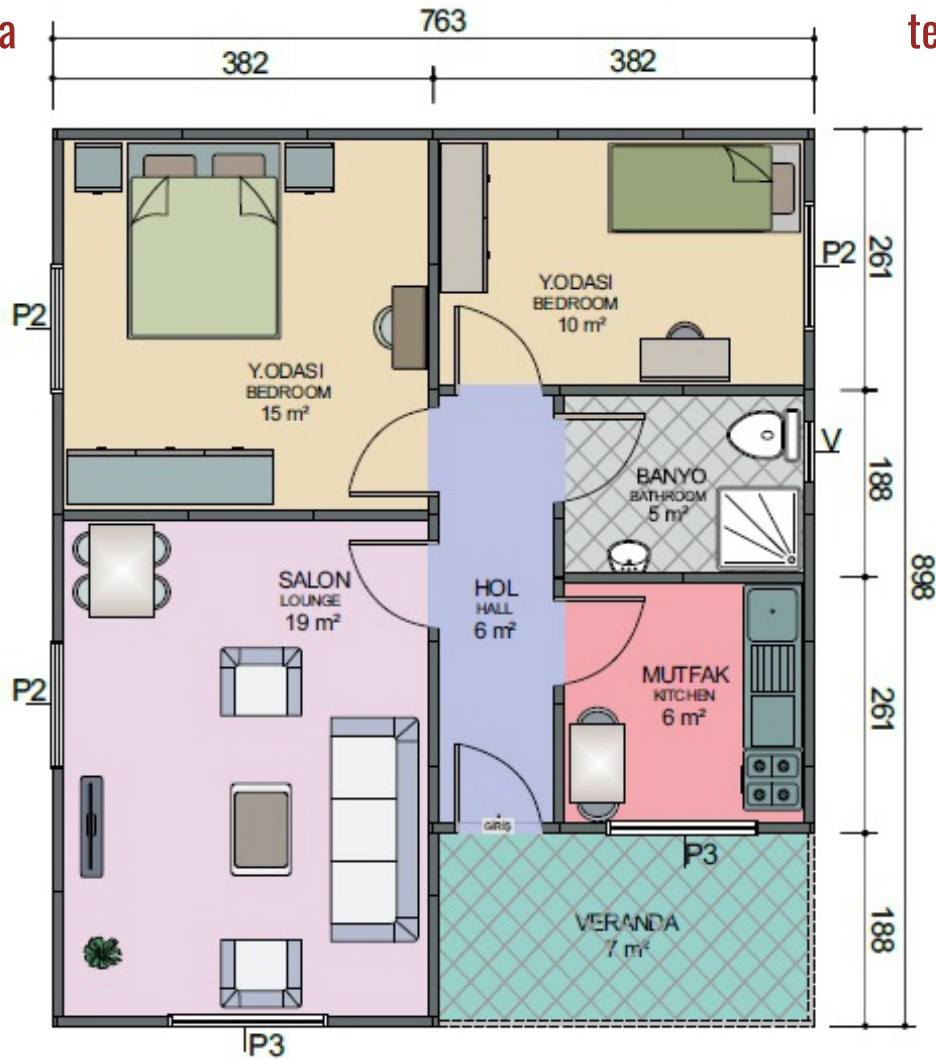

# 42+7 m2 Veranda

**TD TERMODUVAR**  
ISI İZOLASYONLU HAZIR DUVAR SİSTEMLERİ

**Tek Katlı Prefabrik Konut**  
**53 m<sup>2</sup>**

**Td0105**

47+6 m<sup>2</sup> Veranda

termoduvar.com.tr

**TD TERMODUVAR**  
ISI İZOLASYONLU HAZIR DUVAR SİSTEMLERİ

**Tek Katlı Prefabrik Konut**  
**62 m<sup>2</sup>**

**Td0106**

55+7 m2 Veranda

773

termoduvar.com.tr

**TD TERMODUVAR**  
İSİ İZOLASYONLU HAZIR DUVAR SİSTEMLERİ

**Tek Katlı Prefabrik Konut**  
**68 m<sup>2</sup>**

**Td0107**

61+7 m<sup>2</sup> Veranda

termoduvar.com.tr

**TD TERMODUVAR**  
İSİ İZOLASYONLU HAZIR DUVAR SİSTEMLERİ

**Tek Katlı Prefabrik Konut**  
**72 m<sup>2</sup>**

**Td0108**

68+4 m<sup>2</sup> Veranda

termoduvar.com.tr