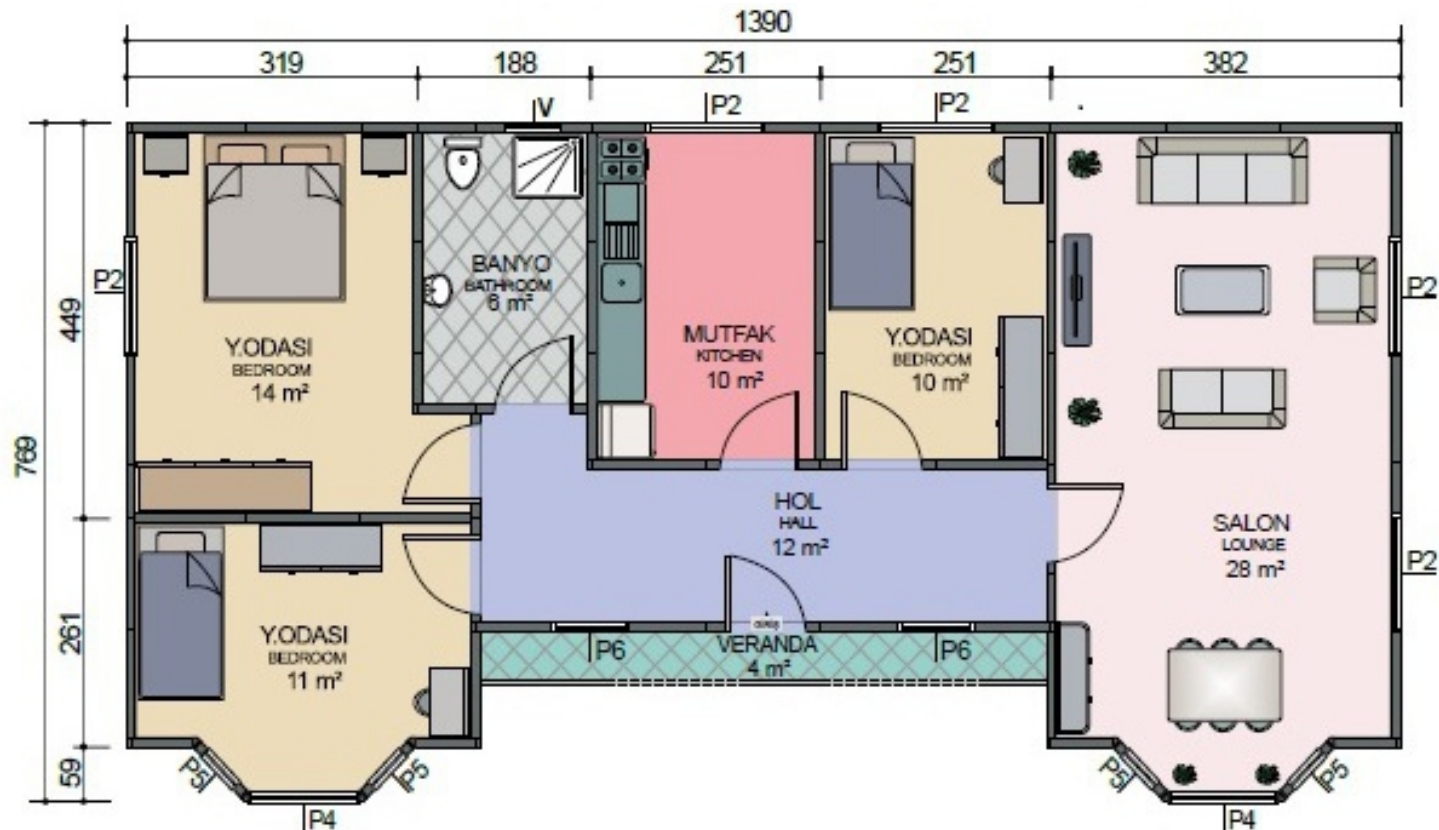

**Td0118**

87+8 m2 Veranda

termoduvar.com.tr

**TD TERMODUVAR**  
ISI İZOLASYONLU HAZIR DUVAR SİSTEMLERİ

**Tek Katlı Prefabrik Konut**  
**98 m<sup>2</sup>**

**Td0119**

**TD TERMODUVAR**  
ISI İZOLASYONLU HAZIR DUVAR SİSTEMLERİ