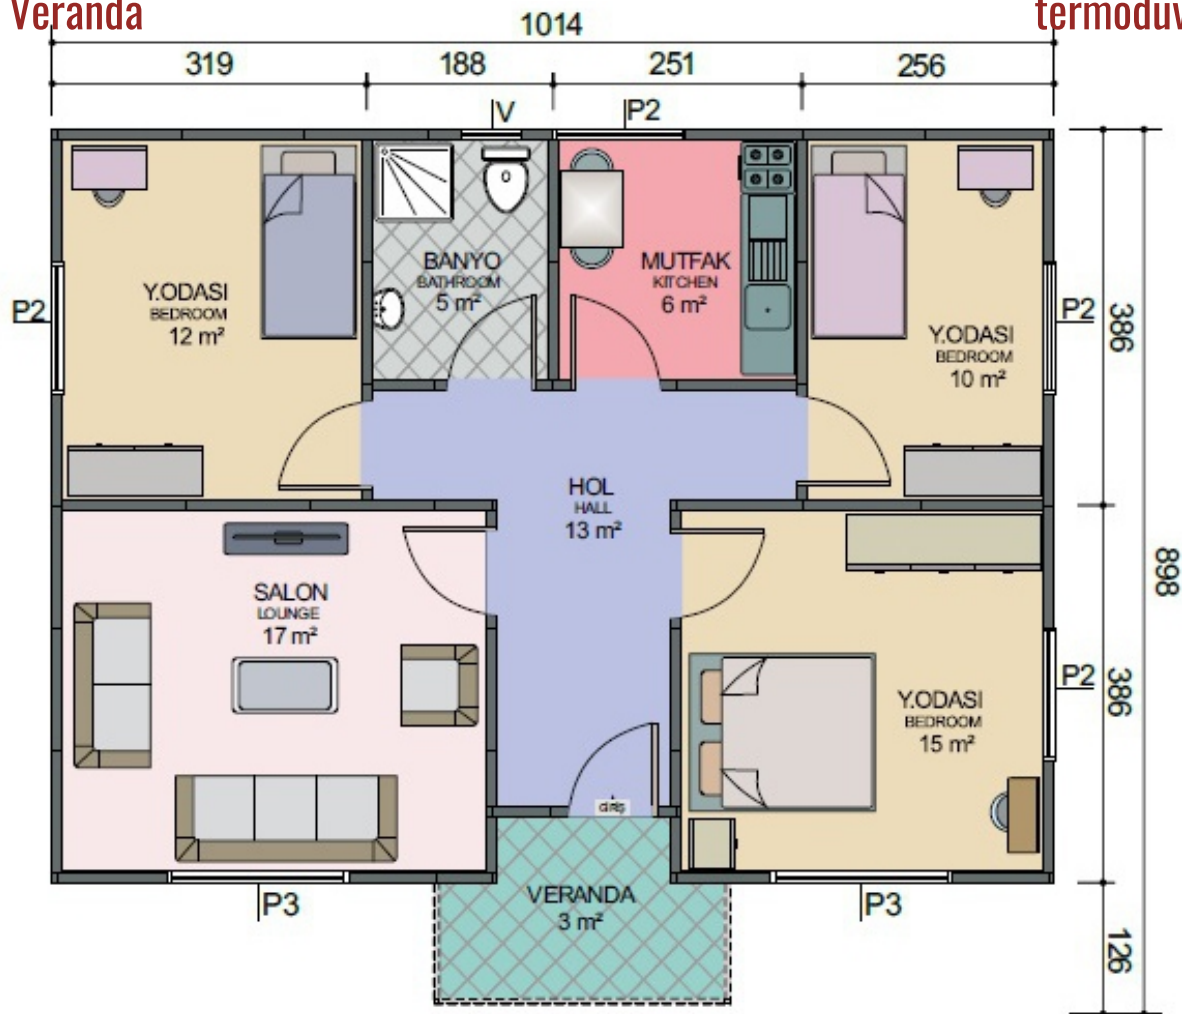

# 70+8 m2 Veranda

termoduvar.com.tr

**TD TERMODUVAR**  
ISI İZOLASYONLU HAZIR DUVAR SİSTEMLERİ

**Tek Katlı Prefabrik Konut**  
**80 m2**

**Td0113**

73+7 m<sup>2</sup> Veranda

termoduvar.com.tr

**TD TERMODUVAR**  
ISI İZOLASYONLU HAZIR DUVAR SİSTEMLERİ

**Tek Katlı Prefabrik Konut**  
**81 m2**

**Td0114**

78+3 m2 Veranda

termoduvar.com.tr

**TD TERMODUVAR**  
ISI İZOLASYONLU HAZIR DUVAR SİSTEMLERİ

**Tek Katlı Prefabrik Konut**  
**82 m2**

**Td0115**

68+14 m<sup>2</sup> Veranda