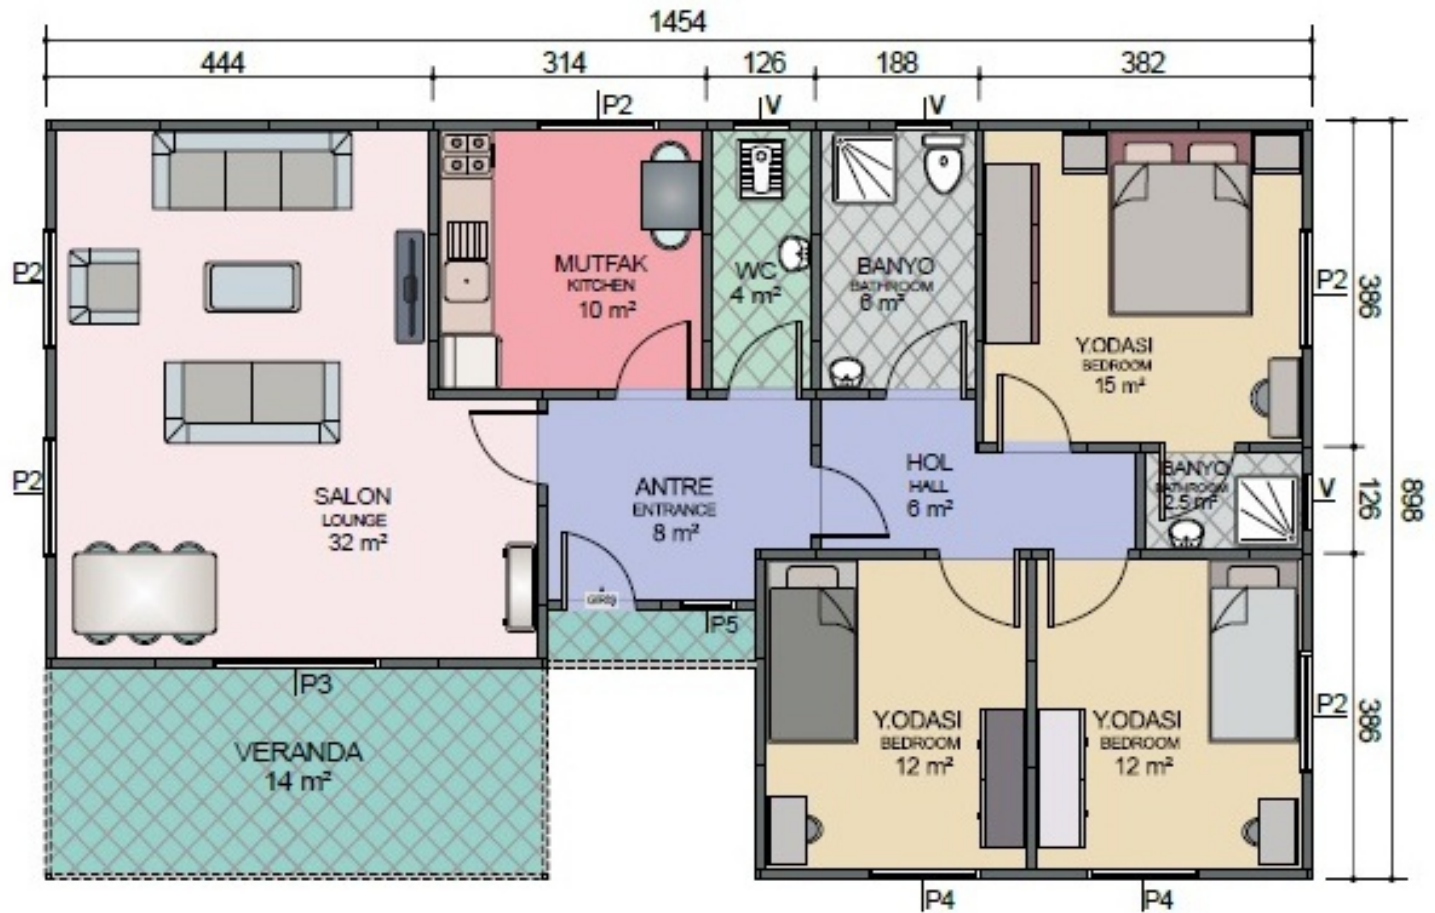

109+14 m² Veranda

termoduvar.com.tr