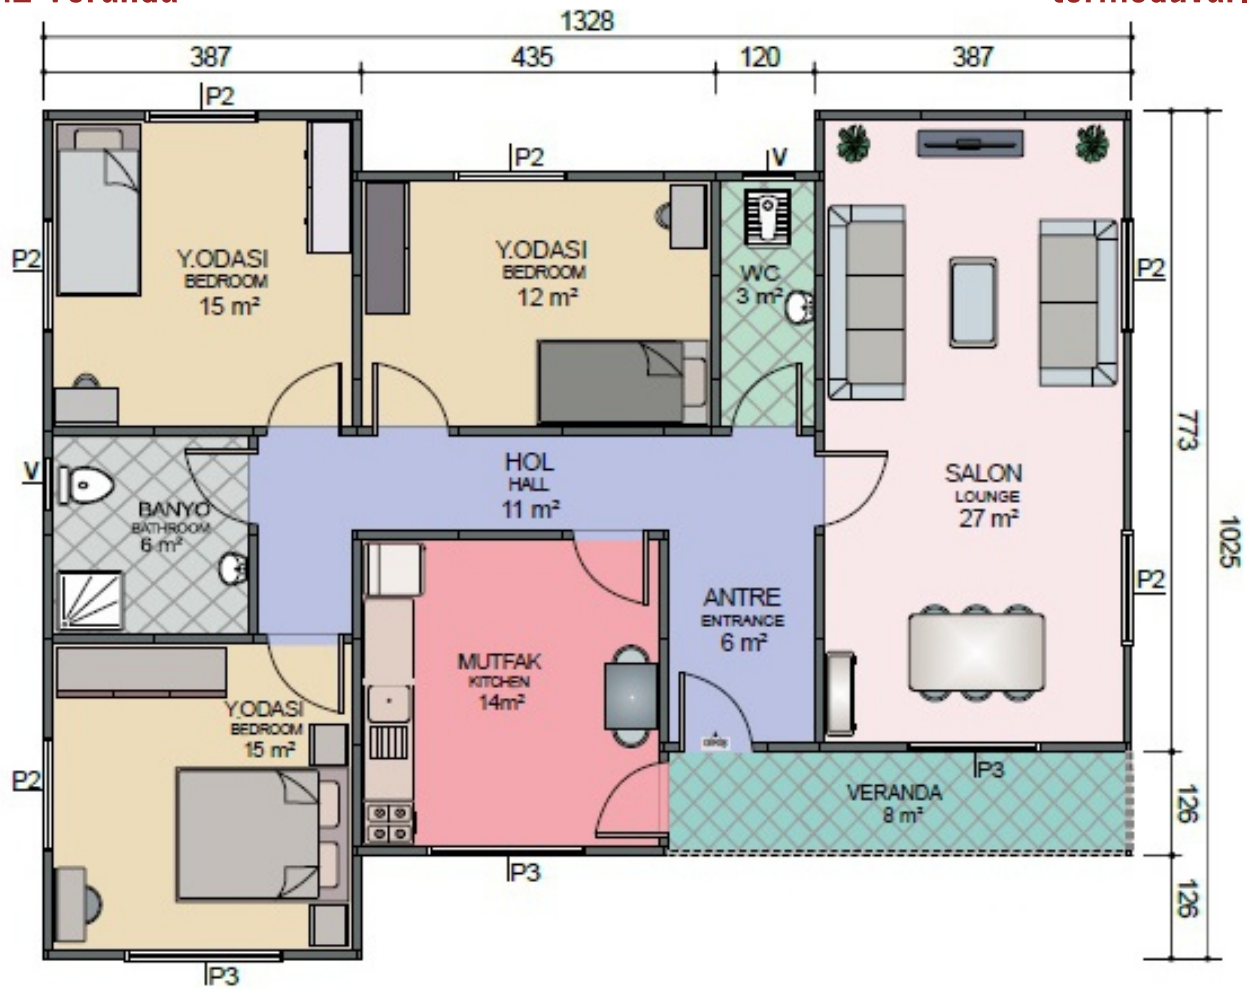

113+8 m2 Veranda

termoduvar.com.tr