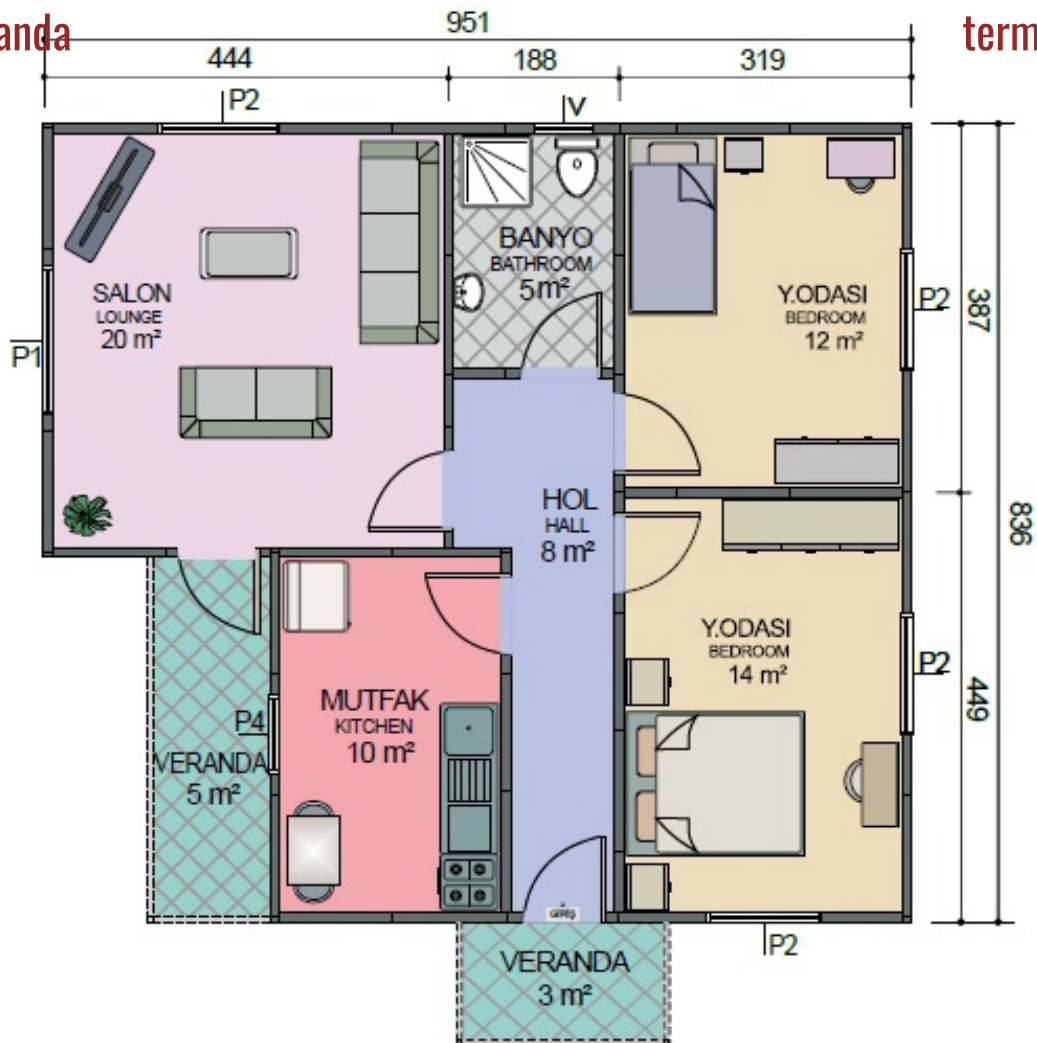

**Tek Katlı Prefabrik Konut**  
**75 m<sup>2</sup>**

**Td0110**

75 m<sup>2</sup>

termoduvar.com.tr

**TD TERMODUVAR**  
ISI İZOLASYONLU HAZIR DUVAR SİSTEMLERİ

**Tek Katlı Prefabrik Konut**  
**77 m2**

**Td0111**

69+8 m2 Veranda

termoduvar.com.tr

**TD TERMODUVAR**  
ISI İZOLASYONLU HAZIR DUVAR SİSTEMLERİ

**Tek Katlı Prefabrik Konut**  
**78 m<sup>2</sup>**

**Td0112**

# 70+8 m2 Veranda

termoduvar.com.tr

**TD TERMODUVAR**  
ISI İZOLASYONLU HAZIR DUVAR SİSTEMLERİ

**Tek Katlı Prefabrik Konut**  
**80 m2**

**Td0113**

73+7 m<sup>2</sup> Veranda

termoduvar.com.tr

**TD TERMODUVAR**  
ISI İZOLASYONLU HAZIR DUVAR SİSTEMLERİ