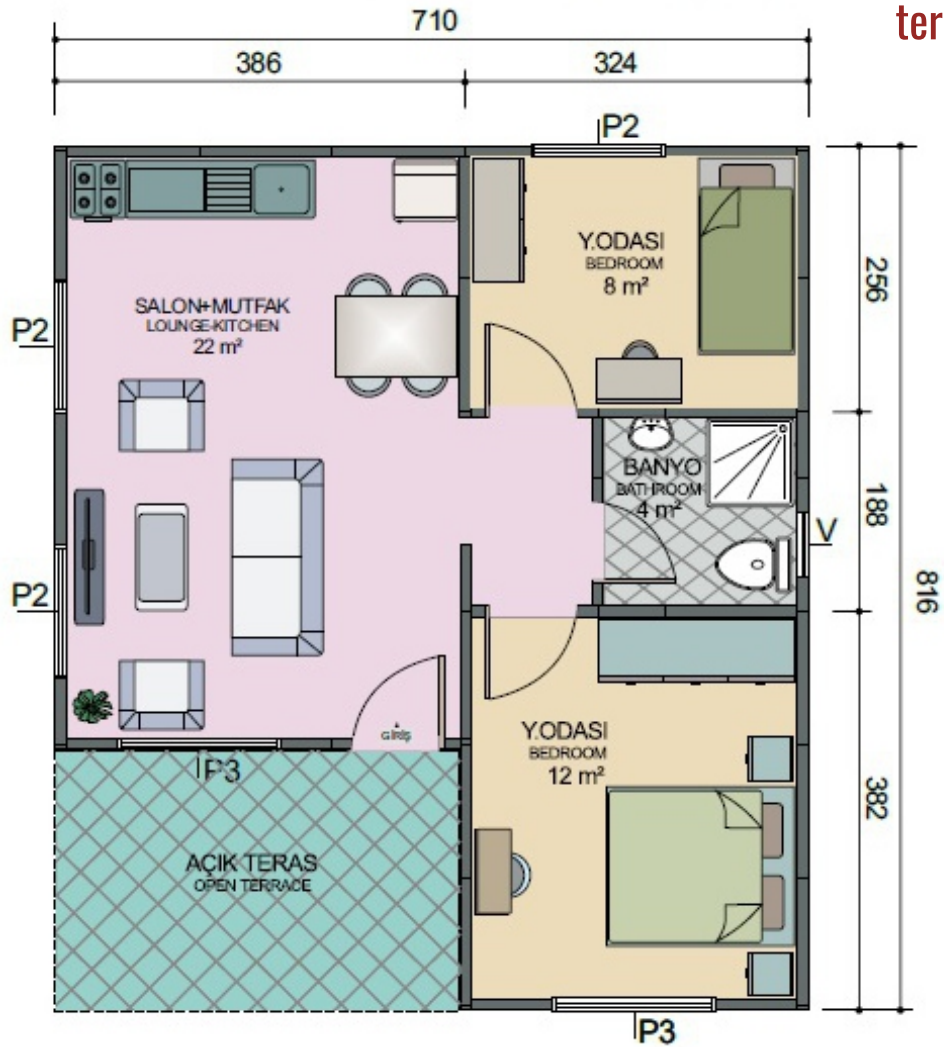

**Tek Katlı Prefabrik Konut**  
**40 m<sup>2</sup>**

**Td0101**

**TD TERMODUVAR**  
ISI İZOLASYONLU HAZIR DUVAR SİSTEMLERİ

**Tek Katlı Prefabrik Konut**  
**45 m<sup>2</sup>**

**Td0102**

40+5 m<sup>2</sup> Veranda

termoduvar.com.tr

**TD TERMODUVAR**  
ISI İZOLASYONLU HAZIR DUVAR SİSTEMLERİ

**Tek Katlı Prefabrik Konut**  
**49 m<sup>2</sup>**

**Td0103**

49 m<sup>2</sup>

termoduvar.com.tr

**TD TERMODUVAR**  
ISI İZOLASYONLU HAZIR DUVAR SİSTEMLERİ

# 42+7 m2 Veranda

**TD TERMODUVAR**  
ISI İZOLASYONLU HAZIR DUVAR SİSTEMLERİ

**Tek Katlı Prefabrik Konut**  
**53 m<sup>2</sup>**

**Td0105**

47+6 m<sup>2</sup> Veranda

termoduvar.com.tr

**TD TERMODUVAR**  
ISI İZOLASYONLU HAZIR DUVAR SİSTEMLERİ