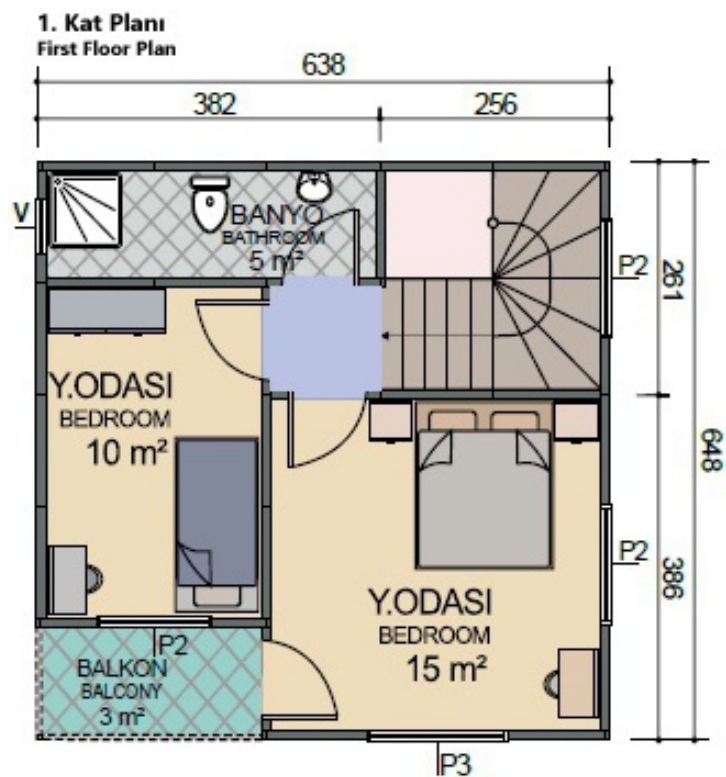

Fibercement Hazır Duvar Çift Katlı Prefabrik Ev Modelleri

termoduvar.com.tr

TD TERMODUVAR
ISI İZOLASYONLU HAZIR DUVAR SİSTEMLERİ

TD TERMODUVAR
ISI İZOLASYONLU HAZIR DUVAR SİSTEMLERİ

Tek Katlı Prefabrik Konut
80 m²

Td0201

74+6 m2 Veranda

TD TERMODUVAR
ISI İZOLASYONLU HAZIR DUVAR SİSTEMLERİ

Tek Katlı Prefabrik Konut
92 m²

Td0202

82+10 m² Veranda

Zemin Kat Planı
Ground Floor Plan

1. Kat Planı
First Floor Plan

TD TERMODUVAR
ISI İZOLASYONLU HAZIR DUVAR SİSTEMLERİ

Tek Katlı Prefabrik Konut
100 m²

Td0203

84+16 m² Veranda

TD TERMODUVAR
ISI İZOLASYONLU HAZIR DUVAR SİSTEMLERİ

Tek Katlı Prefabrik Konut
100 m²

Td0204

90+10 m² Veranda

termoduvar.com.tr

Zemin Kat Planı
Ground Floor Plan

1. Kat Planı
First Floor Plan

TD TERMODUVAR
ISI İZOLASYONLU HAZIR DUVAR SİSTEMLERİ

Tek Katlı Prefabrik Konut
105 m²

Td0205

95+10 m² Veranda

termoduvar.com.tr