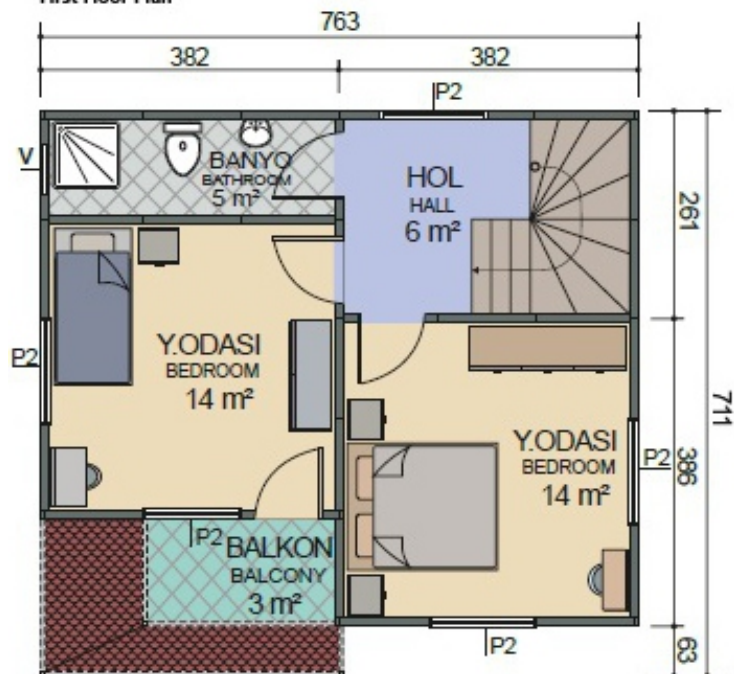

Td0201

74+6 m2 Veranda

TD TERMODUVAR
ISI İZOLASYONLU HAZIR DUVAR SİSTEMLERİ

Tek Katlı Prefabrik Konut
92 m²

Td0202

82+10 m² Veranda

Zemin Kat Planı
Ground Floor Plan

1. Kat Planı
First Floor Plan

TD TERMODUVAR
ISI İZOLASYONLU HAZIR DUVAR SİSTEMLERİ

Tek Katlı Prefabrik Konut
100 m²

Td0203

84+16 m² Veranda

TD TERMODUVAR
ISI İZOLASYONLU HAZIR DUVAR SİSTEMLERİ

Tek Katlı Prefabrik Konut
100 m²

Td0204

90+10 m² Veranda

termoduvar.com.tr

Zemin Kat Planı
Ground Floor Plan

1. Kat Planı
First Floor Plan

TD TERMODUVAR
ISI İZOLASYONLU HAZIR DUVAR SİSTEMLERİ

Tek Katlı Prefabrik Konut
105 m²

Td0205

95+10 m² Veranda

termoduvar.com.tr

Zemin Kat Planı
Ground Floor Plan

1. Kat Planı
First Floor Plan

TD TERMODUVAR
ISI İZOLASYONLU HAZIR DUVAR SİSTEMLERİ

Tek Katlı Prefabrik Konut
114 m²

Td0206

98+16 m² Veranda

termoduvar.com.tr

Zemin Kat Planı
Ground Floor Plan