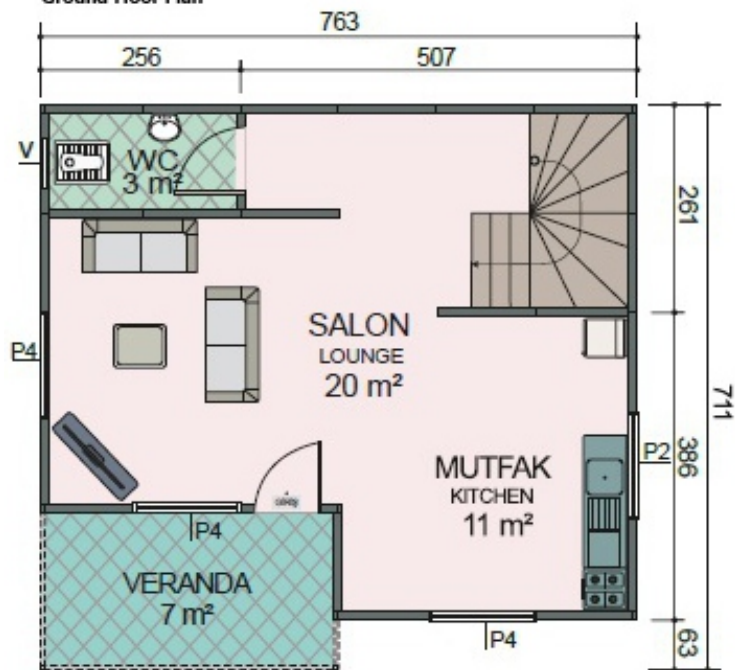

Td0201

74+6 m2 Veranda

TD TERMODUVAR
ISI İZOLASYONLU HAZIR DUVAR SİSTEMLERİ

Tek Katlı Prefabrik Konut
92 m²

Td0202

82+10 m² Veranda

Zemin Kat Planı
Ground Floor Plan

1. Kat Planı
First Floor Plan

TD TERMODUVAR
ISI İZOLASYONLU HAZIR DUVAR SİSTEMLERİ

Tek Katlı Prefabrik Konut
100 m²

Td0203

84+16 m² Veranda

TD TERMODUVAR
ISI İZOLASYONLU HAZIR DUVAR SİSTEMLERİ

Tek Katlı Prefabrik Konut
100 m²

Td0204

90+10 m² Veranda

termoduvar.com.tr

Zemin Kat Planı
Ground Floor Plan

1. Kat Planı
First Floor Plan

TD TERMODUVAR
ISI İZOLASYONLU HAZIR DUVAR SİSTEMLERİ

Tek Katlı Prefabrik Konut
105 m²

Td0205

95+10 m² Veranda

termoduvar.com.tr

Zemin Kat Planı
Ground Floor Plan

1. Kat Planı
First Floor Plan

TD TERMODUVAR
ISI İZOLASYONLU HAZIR DUVAR SİSTEMLERİ

Tek Katlı Prefabrik Konut
114 m²

Td0206

98+16 m² Veranda

termoduvar.com.tr

Zemin Kat Planı
Ground Floor Plan