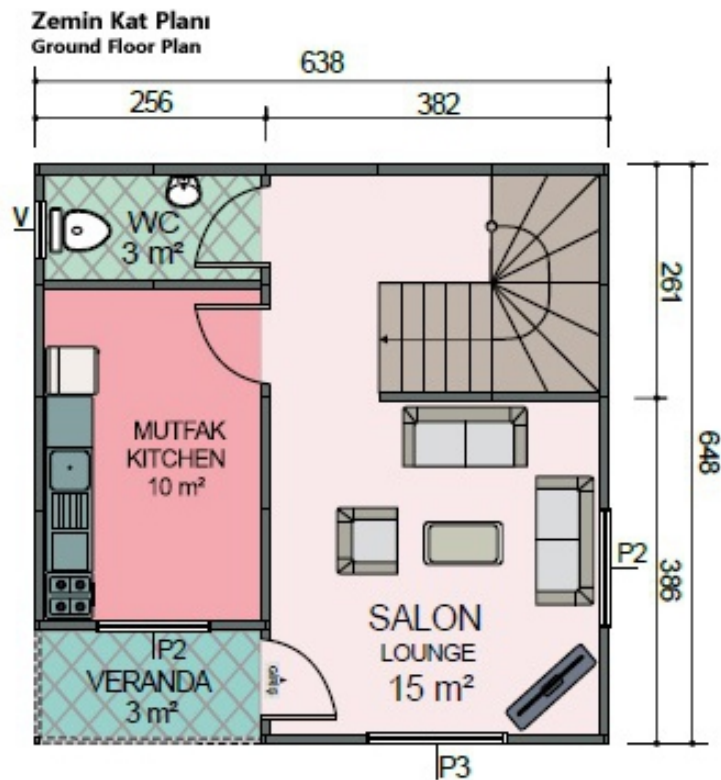

Td0201

74+6 m2 Veranda

TD TERMODUVAR
ISI İZOLASYONLU HAZIR DUVAR SİSTEMLERİ

Tek Katlı Prefabrik Konut
92 m²

Td0202

82+10 m² Veranda

Zemin Kat Planı
Ground Floor Plan

1. Kat Planı
First Floor Plan

TD TERMODUVAR
ISI İZOLASYONLU HAZIR DUVAR SİSTEMLERİ

Tek Katlı Prefabrik Konut
100 m²

Td0203

84+16 m² Veranda

TD TERMODUVAR
ISI İZOLASYONLU HAZIR DUVAR SİSTEMLERİ

Tek Katlı Prefabrik Konut
100 m²

Td0204

90+10 m² Veranda

termoduvar.com.tr

Zemin Kat Planı
Ground Floor Plan

1. Kat Planı
First Floor Plan

TD TERMODUVAR
ISI İZOLASYONLU HAZIR DUVAR SİSTEMLERİ

Tek Katlı Prefabrik Konut
105 m²

Td0205

95+10 m² Veranda

termoduvar.com.tr

Zemin Kat Planı
Ground Floor Plan

1. Kat Planı
First Floor Plan

TD TERMODUVAR
ISI İZOLASYONLU HAZIR DUVAR SİSTEMLERİ

Tek Katlı Prefabrik Konut
114 m²

Td0206

98+16 m² Veranda

termoduvar.com.tr

Zemin Kat Planı
Ground Floor Plan