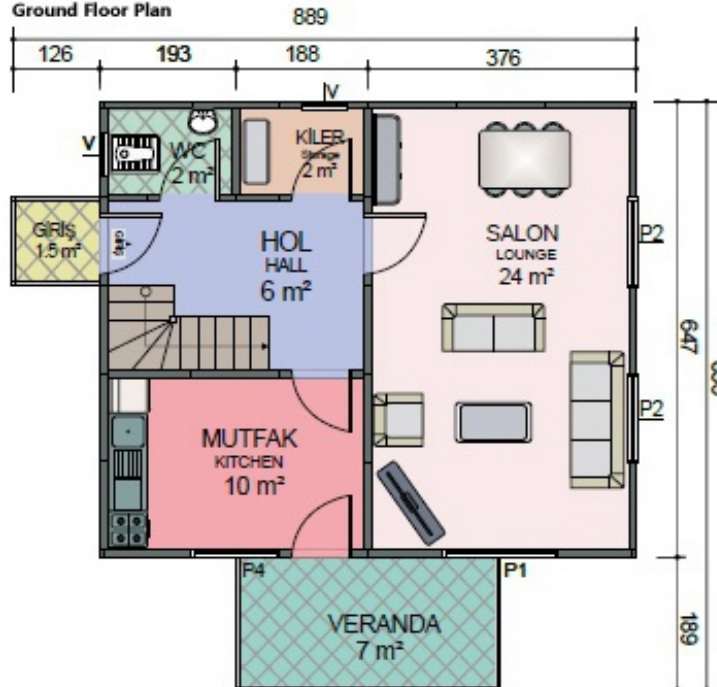

termoduvar.com.tr

Zemin Kat Planı
Ground Floor Plan

1. Kat Planı
First Floor Plan

TD TERMODUVAR
ISI İZOLASYONLU HAZIR DUVAR SİSTEMLERİ

Tek Katlı Prefabrik Konut
105 m²

Td0205

95+10 m² Veranda

termoduvar.com.tr

Zemin Kat Planı
Ground Floor Plan

1. Kat Planı
First Floor Plan

TD TERMODUVAR
ISI İZOLASYONLU HAZIR DUVAR SİSTEMLERİ

Tek Katlı Prefabrik Konut
114 m²

Td0206

98+16 m² Veranda

termoduvar.com.tr

Zemin Kat Planı
Ground Floor Plan

1. Kat Planı
First Floor Plan

TD TERMODUVAR
ISI İZOLASYONLU HAZIR DUVAR SİSTEMLERİ

Tek Katlı Prefabrik Konut
118 m²

Td0207

102+16 m² Veranda

TD TERMODUVAR
ISI İZOLASYONLU HAZIR DUVAR SİSTEMLERİ

Tek Katlı Prefabrik Konut
122 m²

Td0208

Zemin Kat Planı
Ground Floor Plan

1. Kat Planı
First Floor Plan

TD TERMODUVAR
ISI İZOLASYONLU HAZIR DUVAR SİSTEMLERİ

Tek Katlı Prefabrik Konut
131 m2

Td0209

110+21 m² Veranda

Zemin Kat Planı
Ground Floor Plan