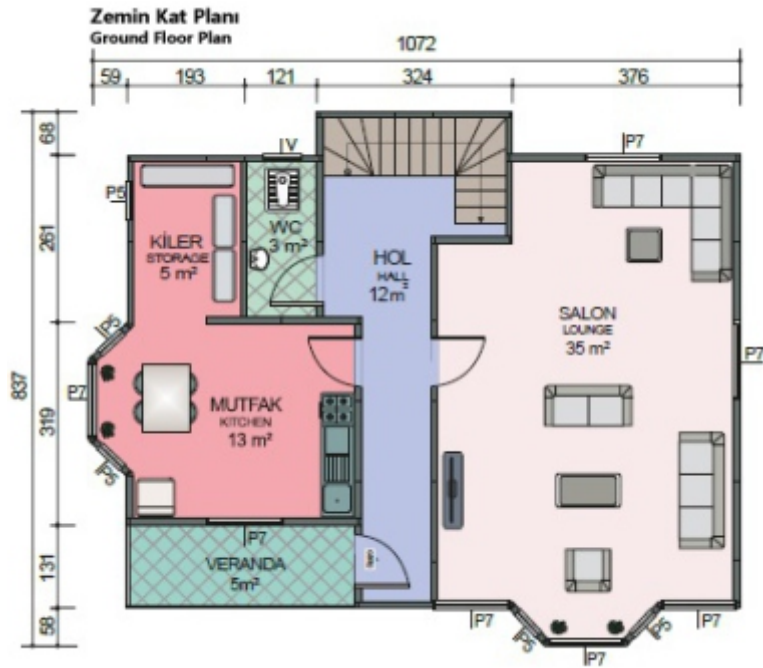

Tek Katlı Prefabrik Konut
150 m²

Td0213

132+18 m² Veranda

termoduvar.com.tr

Zemin Kat Planı
Ground Floor Plan

1. Kat Planı
First Floor Plan

TD TERMODUVAR
ISI İZOLASYONLU HAZIR DUVAR SİSTEMLERİ

Tek Katlı Prefabrik Konut
155 m²

Td0214

139+16 m2 Veranda

termoduvar.com.tr

TD TERMODUVAR
ISI İZOLASYONLU HAZIR DUVAR SİSTEMLERİ

Tek Katlı Prefabrik Konut
158 m2

Td0215

132+26 m² Veranda

termoduvar.com.tr