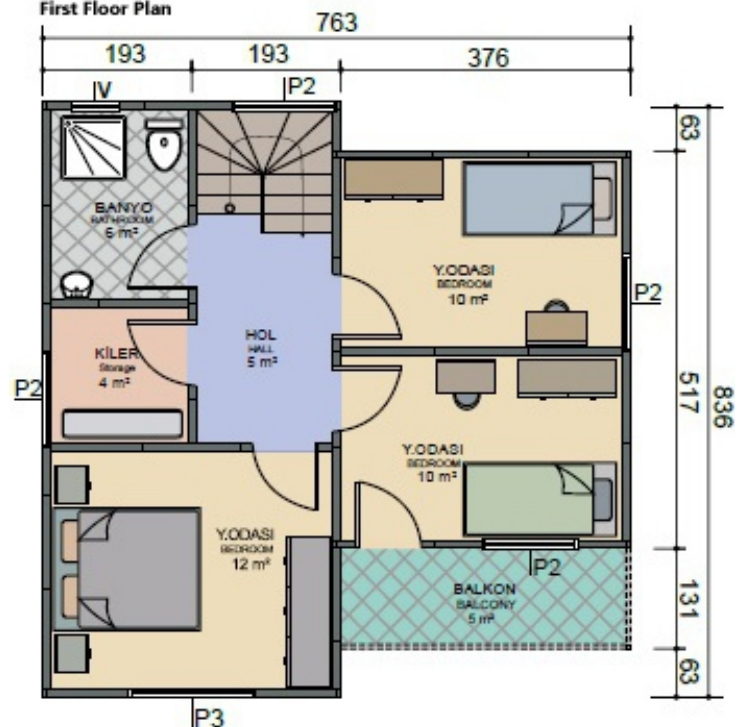

Td0201

74+6 m2 Veranda

TD TERMODUVAR
ISI İZOLASYONLU HAZIR DUVAR SİSTEMLERİ

Tek Katlı Prefabrik Konut
92 m²

Td0202

82+10 m² Veranda

Zemin Kat Planı
Ground Floor Plan

1. Kat Planı
First Floor Plan

TD TERMODUVAR
ISI İZOLASYONLU HAZIR DUVAR SİSTEMLERİ

Tek Katlı Prefabrik Konut
100 m²

Td0203

84+16 m² Veranda

TD TERMODUVAR
ISI İZOLASYONLU HAZIR DUVAR SİSTEMLERİ

Tek Katlı Prefabrik Konut
100 m²

Td0204

90+10 m² Veranda

termoduvar.com.tr

Zemin Kat Planı
Ground Floor Plan

1. Kat Planı
First Floor Plan

TD TERMODUVAR
ISI İZOLASYONLU HAZIR DUVAR SİSTEMLERİ

Tek Katlı Prefabrik Konut
105 m²

Td0205

95+10 m² Veranda

termoduvar.com.tr

Zemin Kat Planı
Ground Floor Plan

1. Kat Planı
First Floor Plan

TD TERMODUVAR
ISI İZOLASYONLU HAZIR DUVAR SİSTEMLERİ

Tek Katlı Prefabrik Konut
114 m²

Td0206

98+16 m² Veranda

termoduvar.com.tr

Zemin Kat Planı
Ground Floor Plan