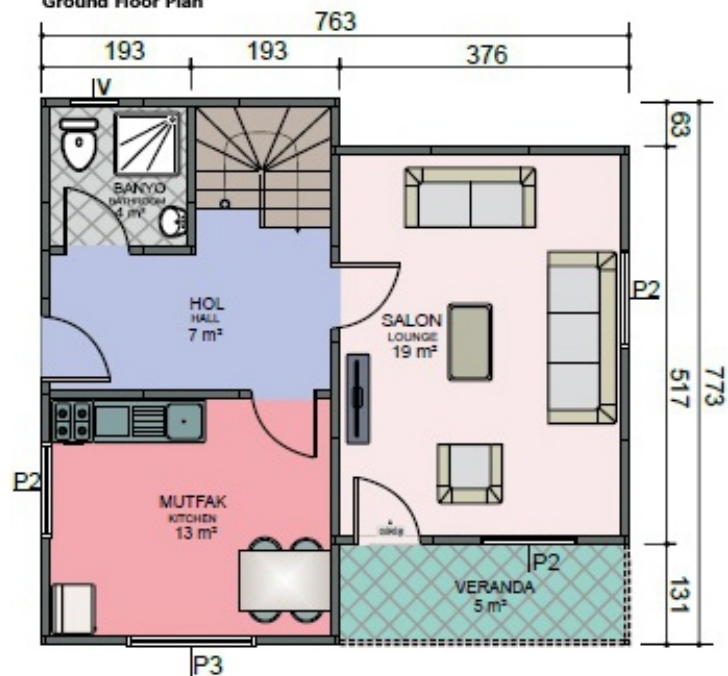

TD TERMODUVAR
ISI İZOLASYONLU HAZIR DUVAR SİSTEMLERİ

Tek Katlı Prefabrik Konut
100 m²

Td0203

84+16 m² Veranda

TD TERMODUVAR
ISI İZOLASYONLU HAZIR DUVAR SİSTEMLERİ

Tek Katlı Prefabrik Konut
100 m²

Td0204

90+10 m² Veranda

termoduvar.com.tr

Zemin Kat Planı
Ground Floor Plan

1. Kat Planı
First Floor Plan

TD TERMODUVAR
ISI İZOLASYONLU HAZIR DUVAR SİSTEMLERİ

Tek Katlı Prefabrik Konut
105 m²

Td0205

95+10 m² Veranda

termoduvar.com.tr

Zemin Kat Planı
Ground Floor Plan

1. Kat Planı
First Floor Plan

TD TERMODUVAR
ISI İZOLASYONLU HAZIR DUVAR SİSTEMLERİ

Tek Katlı Prefabrik Konut
114 m²

Td0206

98+16 m² Veranda

termoduvar.com.tr

Zemin Kat Planı
Ground Floor Plan

1. Kat Planı
First Floor Plan

TD TERMODUVAR
ISI İZOLASYONLU HAZIR DUVAR SİSTEMLERİ

Tek Katlı Prefabrik Konut
118 m²

Td0207

102+16 m² Veranda

TD TERMODUVAR
ISI İZOLASYONLU HAZIR DUVAR SİSTEMLERİ

Tek Katlı Prefabrik Konut
122 m²