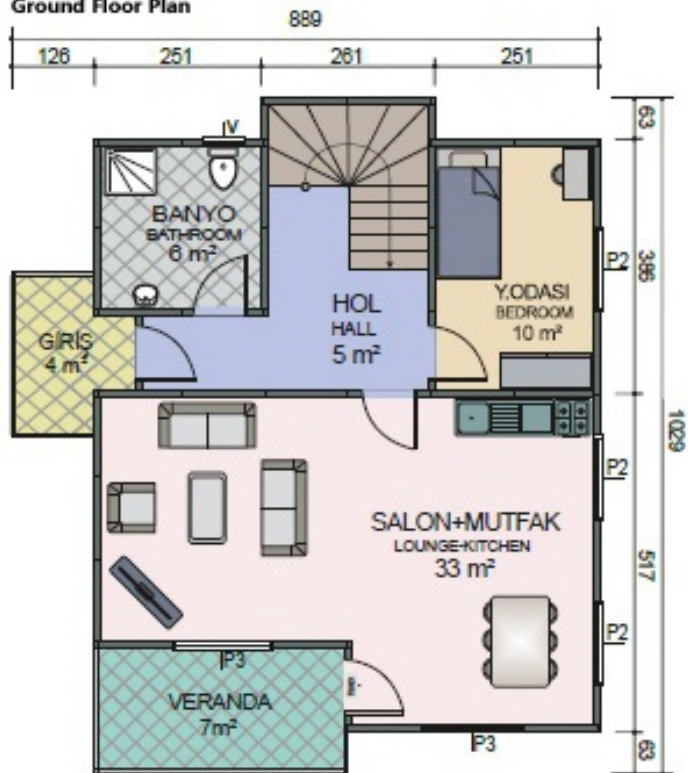

Td0201

74+6 m2 Veranda

TD TERMODUVAR
ISI İZOLASYONLU HAZIR DUVAR SİSTEMLERİ

Tek Katlı Prefabrik Konut
92 m²

Td0202

82+10 m² Veranda

Zemin Kat Planı
Ground Floor Plan

1. Kat Planı
First Floor Plan

Tek Katlı Prefabrik Konut
150 m²

Td0213

132+18 m² Veranda

termoduvar.com.tr

Zemin Kat Planı
Ground Floor Plan

1. Kat Planı
First Floor Plan

TD TERMODUVAR
ISI İZOLASYONLU HAZIR DUVAR SİSTEMLERİ

Tek Katlı Prefabrik Konut
155 m²

Td0214

139+16 m2 Veranda

termoduvar.com.tr

TD TERMODUVAR
ISI İZOLASYONLU HAZIR DUVAR SİSTEMLERİ

Tek Katlı Prefabrik Konut
158 m2

Td0215

132+26 m² Veranda

termoduvar.com.tr