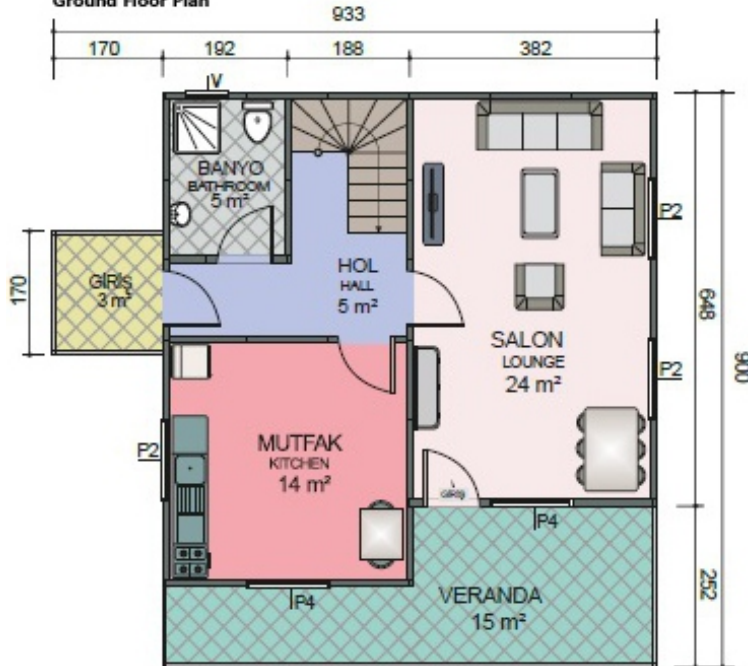

1. Kat Planı
First Floor Plan

TD TERMODUVAR
ISI İZOLASYONLU HAZIR DUVAR SİSTEMLERİ

Tek Katlı Prefabrik Konut
118 m²

Td0207

102+16 m² Veranda

TD TERMODUVAR
ISI İZOLASYONLU HAZIR DUVAR SİSTEMLERİ

Tek Katlı Prefabrik Konut
122 m²

Td0208

Zemin Kat Planı
Ground Floor Plan

1. Kat Planı
First Floor Plan

TD TERMODUVAR
ISI İZOLASYONLU HAZIR DUVAR SİSTEMLERİ

Tek Katlı Prefabrik Konut
131 m2

Td0209

110+21 m² Veranda

Zemin Kat Planı
Ground Floor Plan

1. Kat Planı
First Floor Plan

TD TERMODUVAR
ISI İZOLASYONLU HAZIR DUVAR SİSTEMLERİ

Tek Katlı Prefabrik Konut
134 m²

Td0210

124+10 m2 Veranda

termoduvar.com.tr

Zemin Kat Planı
Ground Floor Plan

1. Kat Planı
First Floor Plan