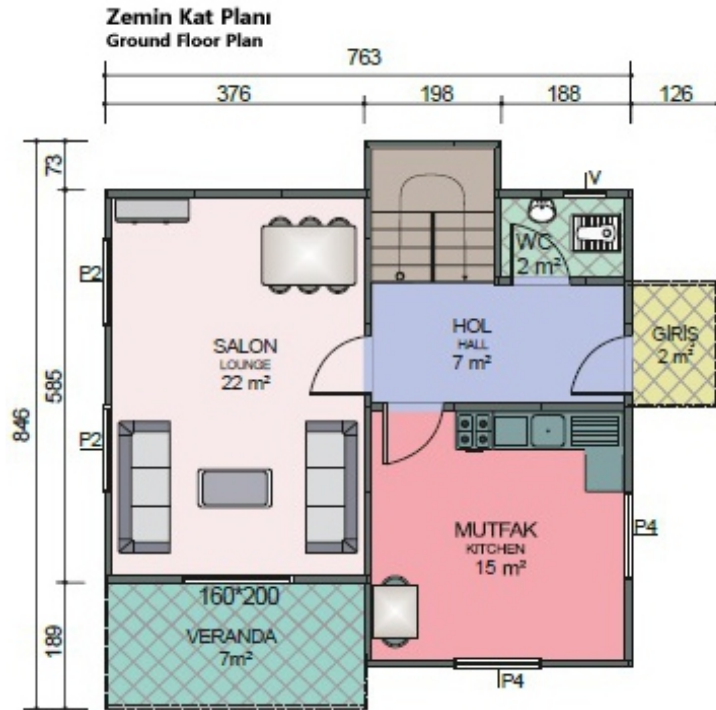

Zemin Kat Planı
Ground Floor Plan

1. Kat Planı
First Floor Plan

TD TERMODUVAR
ISI İZOLASYONLU HAZIR DUVAR SİSTEMLERİ

Tek Katlı Prefabrik Konut
114 m²

Td0206

98+16 m² Veranda

termoduvar.com.tr

Zemin Kat Planı
Ground Floor Plan

1. Kat Planı
First Floor Plan

TD TERMODUVAR
ISI İZOLASYONLU HAZIR DUVAR SİSTEMLERİ

Tek Katlı Prefabrik Konut
118 m²

Td0207

102+16 m² Veranda

TD TERMODUVAR
ISI İZOLASYONLU HAZIR DUVAR SİSTEMLERİ

Tek Katlı Prefabrik Konut
122 m²

Td0208

Zemin Kat Planı
Ground Floor Plan

1. Kat Planı
First Floor Plan

TD TERMODUVAR
ISI İZOLASYONLU HAZIR DUVAR SİSTEMLERİ

Tek Katlı Prefabrik Konut
131 m2

Td0209

110+21 m² Veranda

Zemin Kat Planı
Ground Floor Plan

1. Kat Planı
First Floor Plan

TD TERMODUVAR
ISI İZOLASYONLU HAZIR DUVAR SİSTEMLERİ

Tek Katlı Prefabrik Konut
134 m²

Td0210

124+10 m2 Veranda

termoduvar.com.tr

Zemin Kat Planı
Ground Floor Plan

1. Kat Planı
First Floor Plan