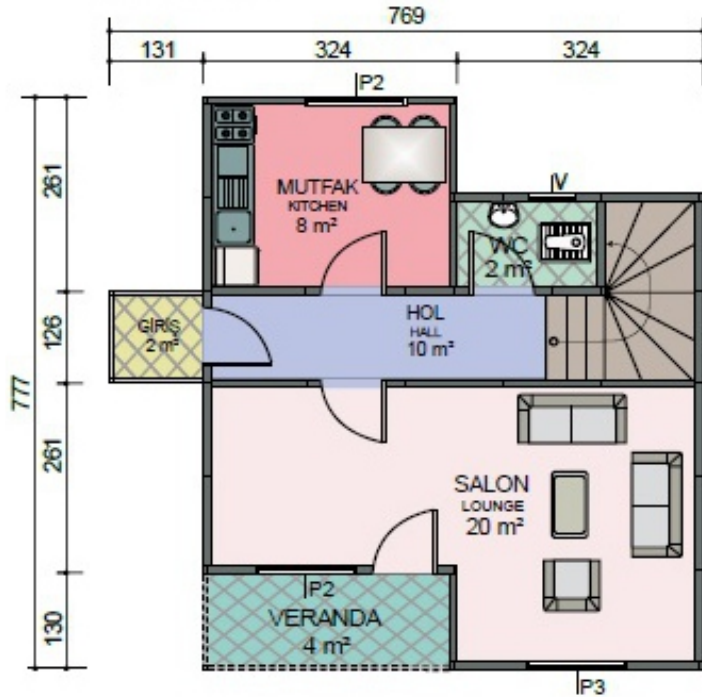

Td0201

74+6 m2 Veranda

TD TERMODUVAR
ISI İZOLASYONLU HAZIR DUVAR SİSTEMLERİ

Tek Katlı Prefabrik Konut
92 m²

Td0202

82+10 m² Veranda

Zemin Kat Planı
Ground Floor Plan

1. Kat Planı
First Floor Plan

TD TERMODUVAR
ISI İZOLASYONLU HAZIR DUVAR SİSTEMLERİ

Tek Katlı Prefabrik Konut
100 m²

Td0203

84+16 m² Veranda

TD TERMODUVAR
ISI İZOLASYONLU HAZIR DUVAR SİSTEMLERİ

Tek Katlı Prefabrik Konut
100 m²

Td0204

90+10 m² Veranda

termoduvar.com.tr

Zemin Kat Planı
Ground Floor Plan

1. Kat Planı
First Floor Plan

TD TERMODUVAR
ISI İZOLASYONLU HAZIR DUVAR SİSTEMLERİ

Tek Katlı Prefabrik Konut
105 m²

Td0205

95+10 m² Veranda

termoduvar.com.tr

Zemin Kat Planı
Ground Floor Plan

1. Kat Planı
First Floor Plan

TD TERMODUVAR
ISI İZOLASYONLU HAZIR DUVAR SİSTEMLERİ

Tek Katlı Prefabrik Konut
114 m²

Td0206

98+16 m² Veranda

termoduvar.com.tr

Zemin Kat Planı
Ground Floor Plan