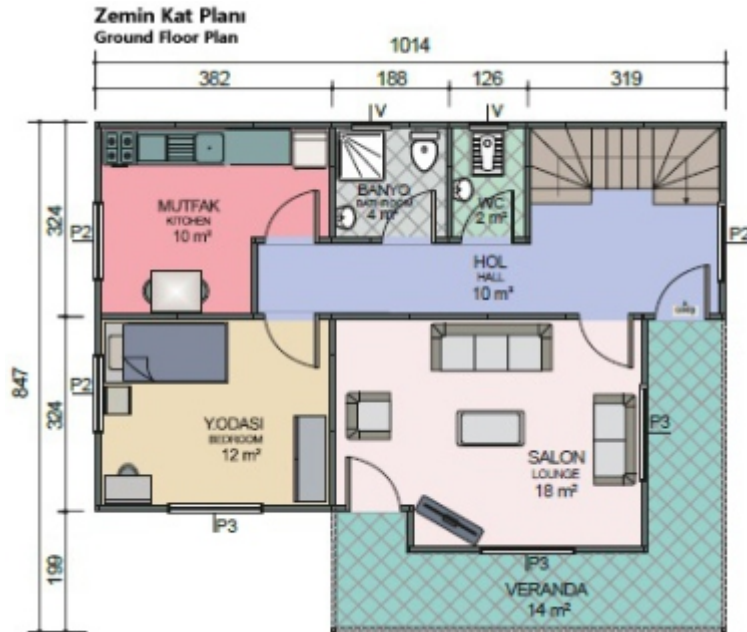

Td0208

Zemin Kat Planı
Ground Floor Plan

1. Kat Planı
First Floor Plan

TD TERMODUVAR
ISI İZOLASYONLU HAZIR DUVAR SİSTEMLERİ

Tek Katlı Prefabrik Konut
131 m2

Td0209

110+21 m² Veranda

Zemin Kat Planı
Ground Floor Plan

1. Kat Planı
First Floor Plan

TD TERMODUVAR
ISI İZOLASYONLU HAZIR DUVAR SİSTEMLERİ

Tek Katlı Prefabrik Konut
134 m²

Td0210

124+10 m2 Veranda

termoduvar.com.tr

Zemin Kat Planı
Ground Floor Plan

1. Kat Planı
First Floor Plan

TD TERMODUVAR
ISI İZOLASYONLU HAZIR DUVAR SİSTEMLERİ

Tek Katlı Prefabrik Konut
142 m2

Td0211

128+14 m² Veranda

TD TERMODUVAR
ISI İZOLASYONLU HAZIR DUVAR SİSTEMLERİ

Tek Katlı Prefabrik Konut
149 m2

Td0212

TD TERMODUVAR
ISI İZOLASYONLU HAZIR DUVAR SİSTEMLERİ