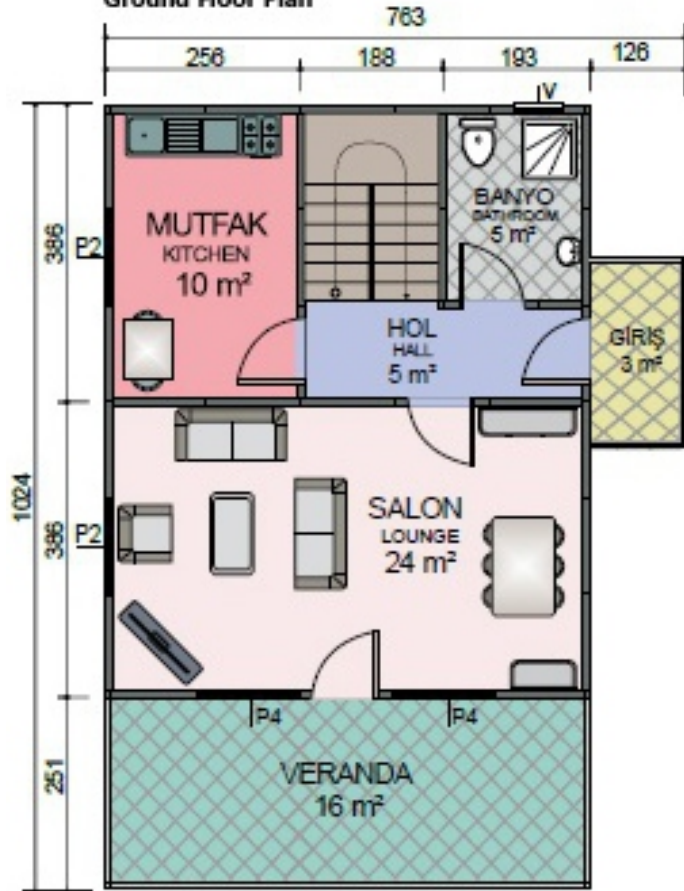

Zemin Kat Planı
Ground Floor Plan

1. Kat Planı
First Floor Plan

TD TERMODUVAR
ISI İZOLASYONLU HAZIR DUVAR SİSTEMLERİ

Tek Katlı Prefabrik Konut
114 m²

Td0206

98+16 m² Veranda

termoduvar.com.tr

Zemin Kat Planı
Ground Floor Plan

1. Kat Planı
First Floor Plan

TD TERMODUVAR
ISI İZOLASYONLU HAZIR DUVAR SİSTEMLERİ

Tek Katlı Prefabrik Konut
118 m²

Td0207

102+16 m² Veranda

TD TERMODUVAR
ISI İZOLASYONLU HAZIR DUVAR SİSTEMLERİ

Tek Katlı Prefabrik Konut
122 m²

Td0208

Zemin Kat Planı
Ground Floor Plan

1. Kat Planı
First Floor Plan

TD TERMODUVAR
ISI İZOLASYONLU HAZIR DUVAR SİSTEMLERİ

Tek Katlı Prefabrik Konut
131 m2

Td0209

110+21 m² Veranda

Zemin Kat Planı
Ground Floor Plan

1. Kat Planı
First Floor Plan

TD TERMODUVAR
ISI İZOLASYONLU HAZIR DUVAR SİSTEMLERİ

Tek Katlı Prefabrik Konut
134 m²

Td0210

124+10 m2 Veranda

termoduvar.com.tr

Zemin Kat Planı
Ground Floor Plan

1. Kat Planı
First Floor Plan