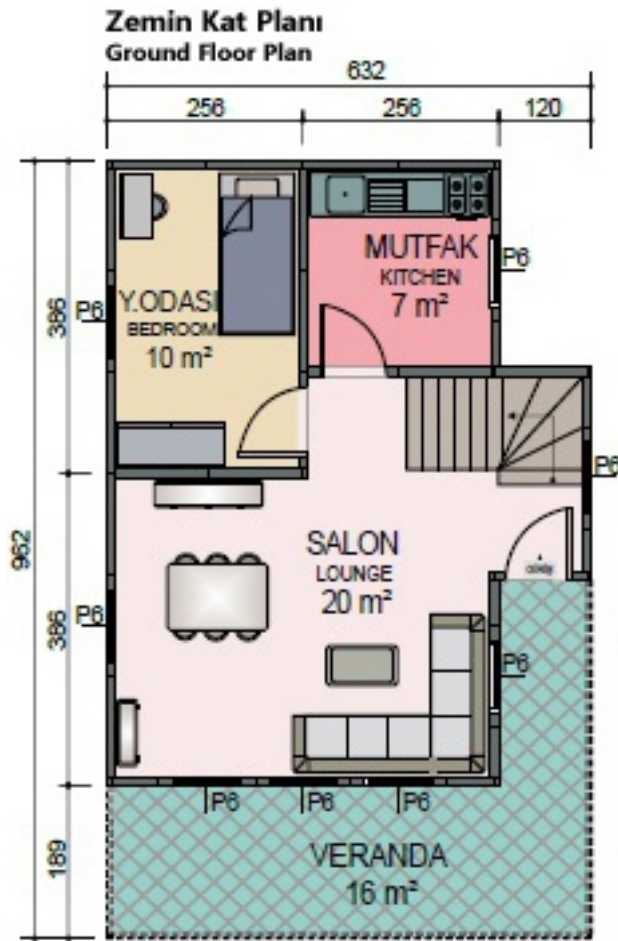

Td0201

74+6 m2 Veranda

TD TERMODUVAR
ISI İZOLASYONLU HAZIR DUVAR SİSTEMLERİ

Tek Katlı Prefabrik Konut
92 m²

Td0202

82+10 m² Veranda

Zemin Kat Planı
Ground Floor Plan

1. Kat Planı
First Floor Plan

TD TERMODUVAR
ISI İZOLASYONLU HAZIR DUVAR SİSTEMLERİ

Tek Katlı Prefabrik Konut
100 m²

Td0203

84+16 m² Veranda

TD TERMODUVAR
ISI İZOLASYONLU HAZIR DUVAR SİSTEMLERİ

Tek Katlı Prefabrik Konut
100 m²

Td0204

90+10 m² Veranda

termoduvar.com.tr

Zemin Kat Planı
Ground Floor Plan

1. Kat Planı
First Floor Plan

TD TERMODUVAR
ISI İZOLASYONLU HAZIR DUVAR SİSTEMLERİ

Tek Katlı Prefabrik Konut
105 m²

Td0205

95+10 m² Veranda

termoduvar.com.tr

Zemin Kat Planı
Ground Floor Plan

1. Kat Planı
First Floor Plan

TD TERMODUVAR
ISI İZOLASYONLU HAZIR DUVAR SİSTEMLERİ

Tek Katlı Prefabrik Konut
114 m²

Td0206

98+16 m² Veranda

termoduvar.com.tr

Zemin Kat Planı
Ground Floor Plan